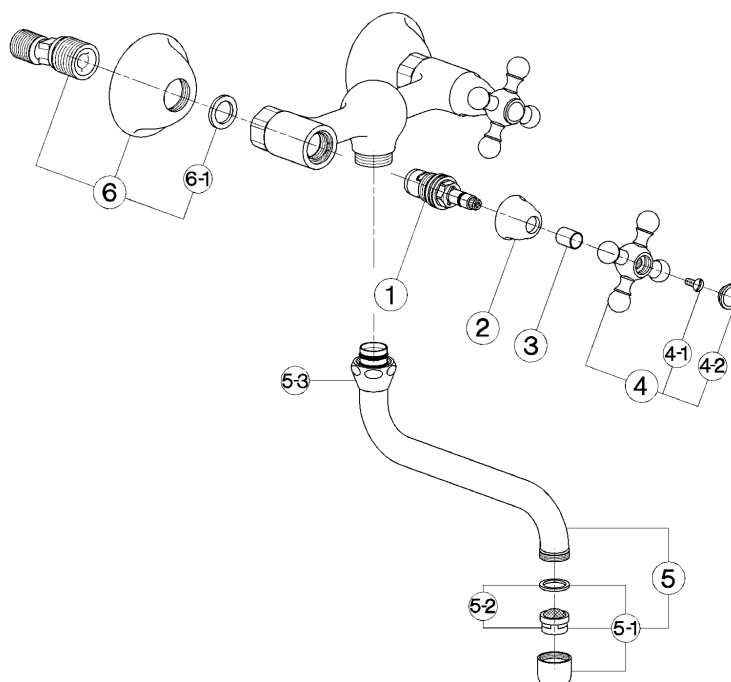

bar	PORTATA * FLOW RATE DURCHFLOSS DEBIT l/min.
0.5	10
1	14
2	19.5
3	24
4	27.5
5	31

* con resistenza silenziosa della classe di portata B (25.2 l/min. a 3 bar)
with hydraulic resistance of flow rate class B (25.2 l/min. at 3 bar)
mit geräuscharmen Widerstand der Durchflussklasse B (25.2 l/min. bei 3 bar)
avec aérateur classe B (25.2 l/min. à 3 bar)

NR.	DESCRIZIONE DESCRIPTION BESCHREIBUNG DESCRIPTION	N. CODICE CODE NO. WERKSNR. NR. CODE	NR.	DESCRIZIONE DESCRIPTION BESCHREIBUNG DESCRIPTION	N. CODICE CODE NO. WERKSNR. NR. CODE	NR.	DESCRIZIONE DESCRIPTION BESCHREIBUNG DESCRIPTION	N. CODICE CODE NO. WERKSNR. NR. CODE
1	Vitone ceramico DX per monotori e gruppi "AC" Ceramic headvalve 1/2" right "AC"-short Keramikoberteil 1/2"-rechts-"AC"-kurz Tête céramique 1/2" droite "AC" - courte	ZZ 92858 0	5	Canna a S Ø20 interasse 185 Swinging spout 185 Ø20 Auslauf-Rohr-S-185 Ø20 Bec orientable 185 Ø20	ZZ 90118 0			
2	Cappuccio coprivite Ø32 H.21 "AC" Escutcheon Ø32 H.21 "AC" headvalve Abdeckkappe Ø32 H.21 "AC" Rosace couvre-tête Ø32 H.21 "AC"	ZZ92652 0	5-1	Aeratore M.22x1 1B Mousseur M.22x1 1B Perlator M.22x1 1B Mousseur M.22x1 1B	ZZ 92841 0			
3	Tubetto copriasta "AR" H.15,5 Sliding cover tube "AR" H.15,5 Abdeckkappe Oberteil "AR" H.15,5 Tube couvre-tête "AR" H.15,5	ZZ 92619 0	5-2	Cartuccia per aeratore M. 22x1 Mousseur cartridge M.22x1 Kart. 1/Perlator M.22x1 Cartouche v mousseur M.22x1	ZZ 92703 0			
4	Maniglia "AR" con vite e placchetta Handle with screw and plate "AR" Griff "AR" mit Schraube und Abdeckkappe Croisillon avec vis et plaquette "AR"	ZZ 90307 0	5-3	Nut 3/4" Ø19,5 Mutter 3/4" Ø19,5 Erou 3/4" Ø19,5	ZZ 92615 0			
4-1	Vite M.4,5x10 lb. tc. zigrinata Screw M.4,5x10 Schraube M.4,5x10 Vis M.4,5x10	ZZ 92609 0	6	Eccentrico con rosone "AC" Excentric connection with escutcheon "AC" S - Anschluss m. Rosette "AC" Excentrique + rosace "AC"	ZZ 92826 0			
4-2	Placchetta a vite maniglia "AR" Cap for handle "AR" Abdeckkappe "AR" Griff Plaquette cache - vis crois. "AR"	ZZ 92617 0	6-1	Guarnizione NBR 90 SH. 24x16x2,7 Gasket NBR 90 SH. 24x16x2,7 S - Anschluss m. Rosette "AC" Excentrique + rosace "AC"	ZZ 92689 0			

AC.5

AC000400

<https://www.cisal.it/miscelatore-lavello-a-parete-arcana-ceramicac000400>

2023-08-20