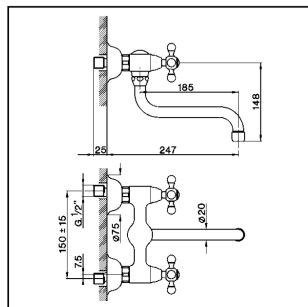

Miscelatore lavello a parete ARCANA CERAMIC

cisal

AC 00040 (AC 00044)

- Gruppo lavello
- Sink mixer
- Spültisch-Wandbatterie
- Mélangeur évier mural