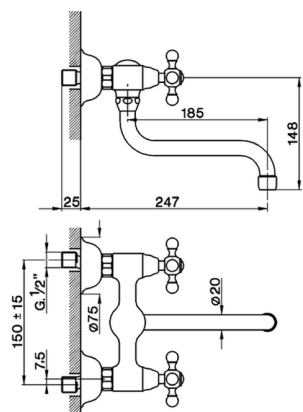

FINITURE DISPONIBILI

- **21** 21 Cromo
- **24** 24 Oro
- **26** 26 Vecchio Rame
- **27** 27 Vecchio Bronzo
- **2A** 2A Nichel Satinato Spazzolato
- **74** 74 Cromo/Oro