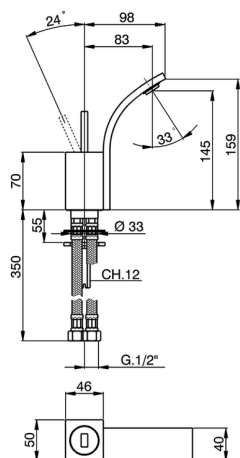

## Miscelatore monocomando bidet WAVE

MODELLO **WA000562**

Miscelatore monocomando bidet, senza scarico automatico, flex inox G.3/8"

### CARATTERISTICHE

Ricambio Cartuccia **ZZ93197000**

**Cartuccia Monocomando Joystick 38mm**

2023-08-19