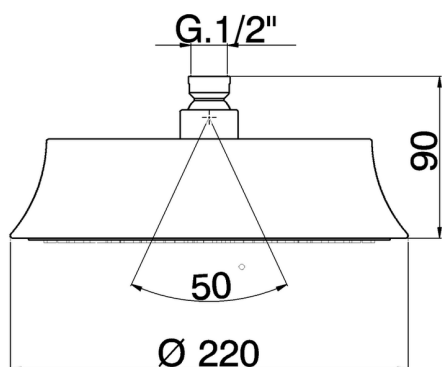

CARATTERISTICHE

2023-08-22