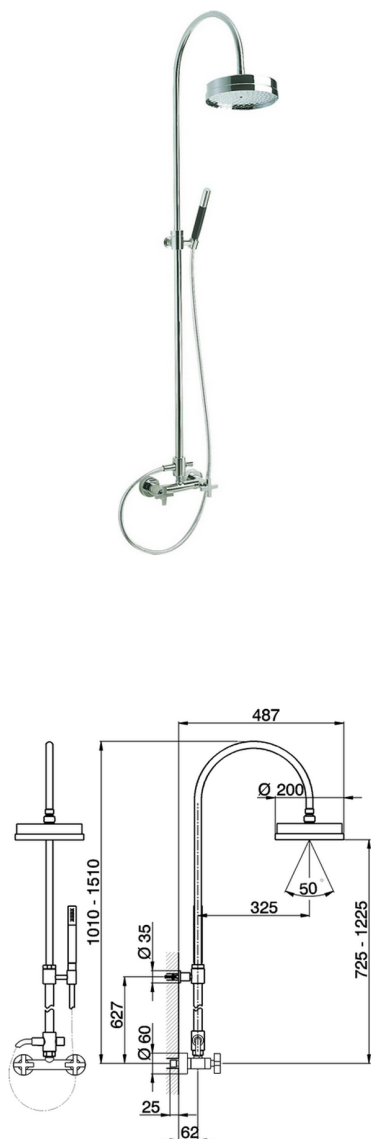

## Colonna miscelatore doccia 2 funzioni BARCELONA

MODELLO **BA004051**

Colonna miscelatore doccia 2 funzioni,deviatore 2 uscite,colonna telescopica,con supporto doccetta fisso,doccetta monogetto minimale in Ottone,soffione tondo D.200 mm,flex PVC 150 cm

### FINITURE DISPONIBILI

-  **21** 21 Cromo
-  **2A** 2A Nichel Satinato Spazzolato
-  **40** 40 Nero Opaco