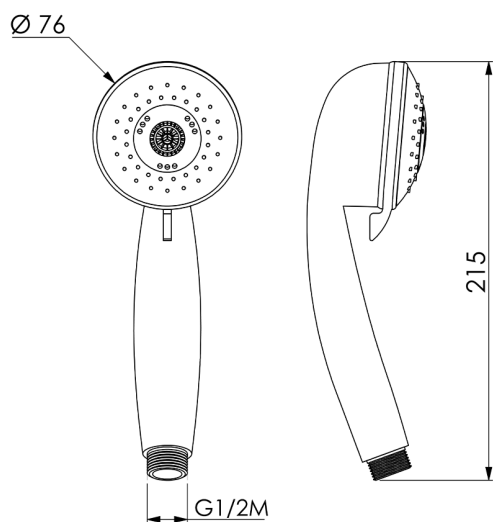

## Doccetta SHOWER

MODELLO **DS014420**

Doccetta, 3 getti D.100 mm ABS

FINITURE DISPONIBILI

-  **21** 21 Cromo
-  **2B** 2B Nichel Lucido
-  **40** 40 Nero Opaco
-  **4Q** 4Q Bianco Opaco

CARATTERISTICHE

2023-08-22