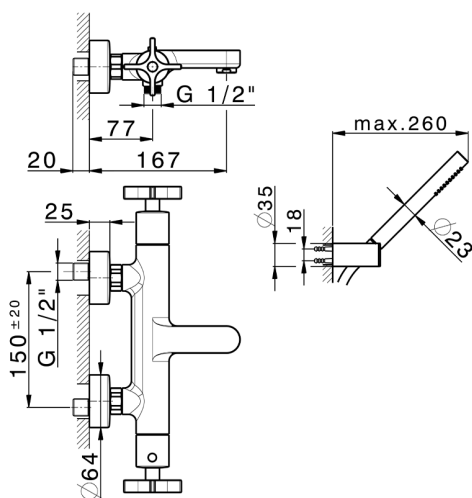

## Miscelatore termostatico vasca completo GRACE

MODELLO **GSD21016**

Miscelatore termostatico vasca completo, supporto doccetta snodato murale, doccetta monogetto D.22,5 mm in Ottone, flessibile liscio SUPREME 150 cm

### CARATTERISTICHE

Ricambio Cartuccia **22.04A.AR - ZZ97279004**

**Cartuccia Termostatica Argo 2 (filtro lungo)**