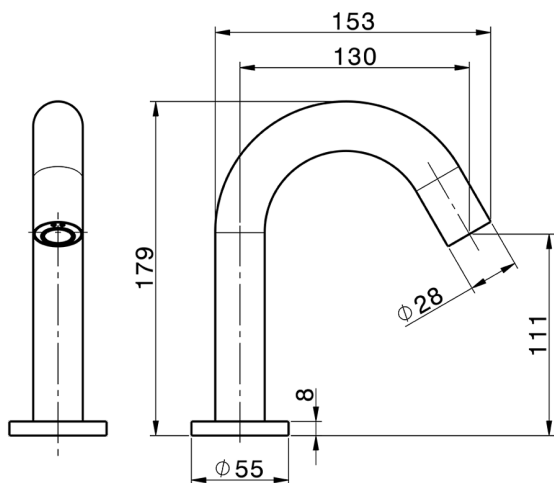

Rubinetto monoacqua elettronico TRONIC

MODELLO **TN000910**

Rubinetto monoacqua elettronico, senza scarico automatico, flex inox 1/2" F, alimentazione di rete e batteria, batterie AA non incluse

FINITURE DISPONIBILI

CARATTERISTICHE

2023-08-20