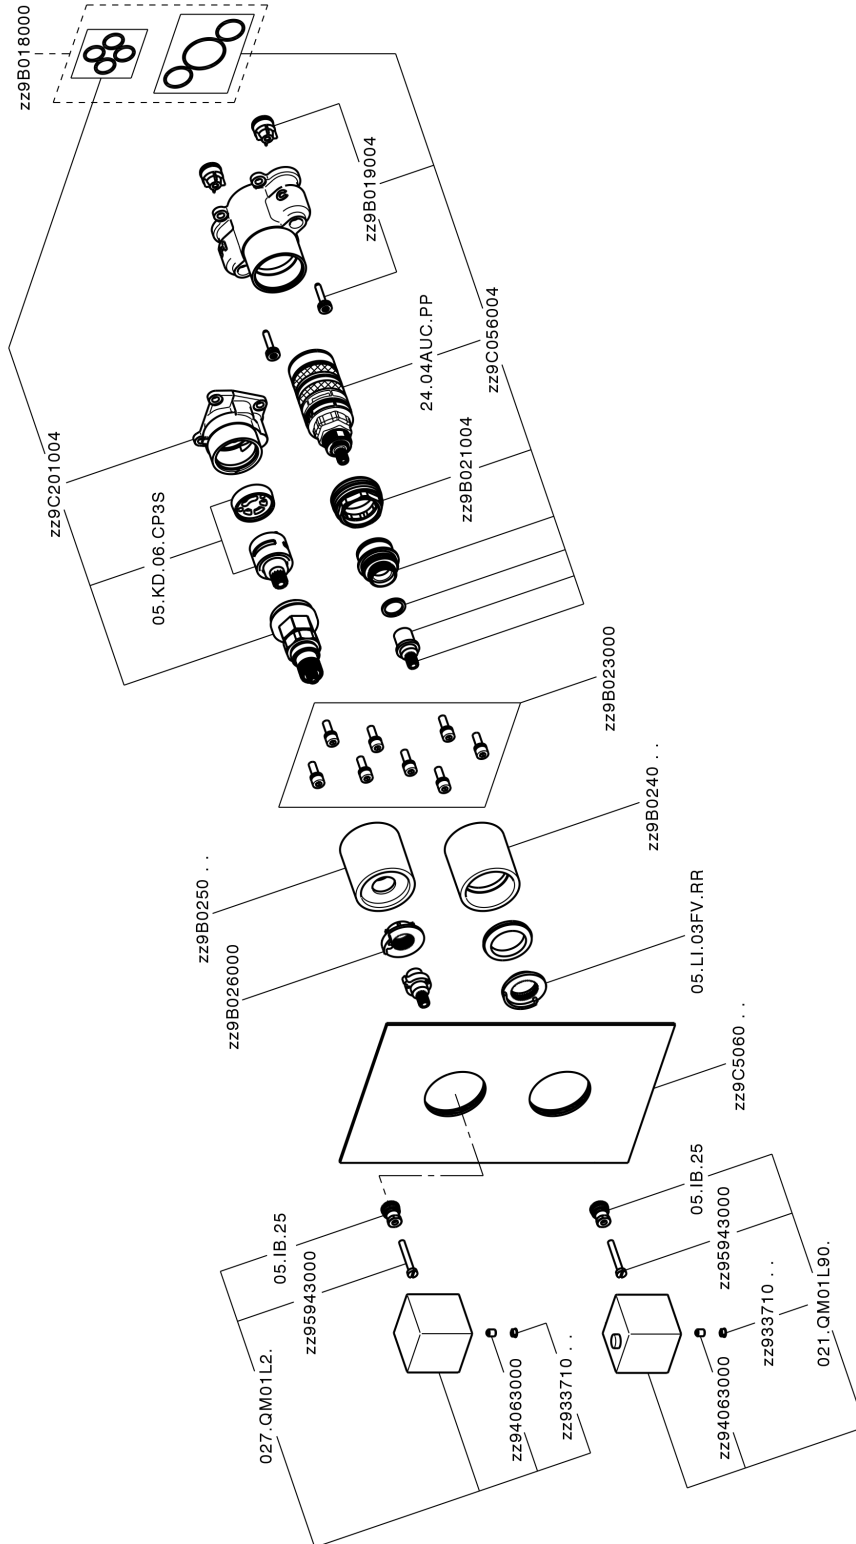

Completo Termostatico per One-Box ROADSTER ACCENT

RA0BT030

<https://www.cisal.it/completo-termostatico-per-one-box-roadster-accentra0bt030>