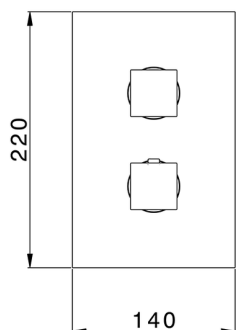

## Completo Termostatico per One-Box ROADSTER ACCENT

MODELLO **RA0BT030**

Completo Termostatico per One-Box, con devia stop 1-2-3 uscite, profondità minima di installazione 67 mm, senza parte incasso, per art. ZA00B030-ZA00B031