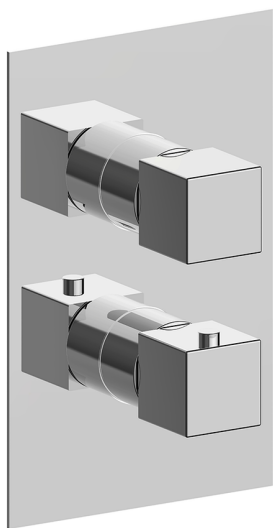

## Completo Termostatico per One-Box ROADSTER ACCENT

MODELLO **RA0BT030**

Completo Termostatico per One-Box, con devia stop 1-2-3 uscite, profondità minima di installazione 67 mm, senza parte incasso, per art. ZA00B030-ZA00B031

### CARATTERISTICHE

Ricambio Cartuccia **24.04A.PP**

**Cartuccia Termostatica Plus P 8X20**

Installazione **Incasso**

Parti Incasso necessarie **ZA00B031**

**ZA00B030**

### DeviaStop

La tecnologia Devia Stop di Cisal consente con un semplice movimento rotativo di gestire la portata dell'acqua e di scegliere la modalità d'erogazione (soffione, doccia a mano).