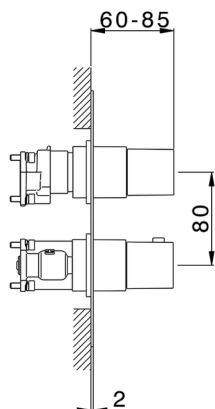

## Completo Termostatico per One-Box ROADSTER ACCENT

MODELLO **RA0BT030**

Completo Termostatico per One-Box, con devia stop 1-2-3 uscite, profondità minima di installazione 67 mm, senza parte incasso, per art. ZA00B030-ZA00B031

### CARATTERISTICHE

Ricambio Cartuccia **24.04A.PP**

**Cartuccia Termostatica Plus P 8X20**

Installazione **Incasso**

Parti Incasso necessarie **ZA00B031**

**ZA00B030**