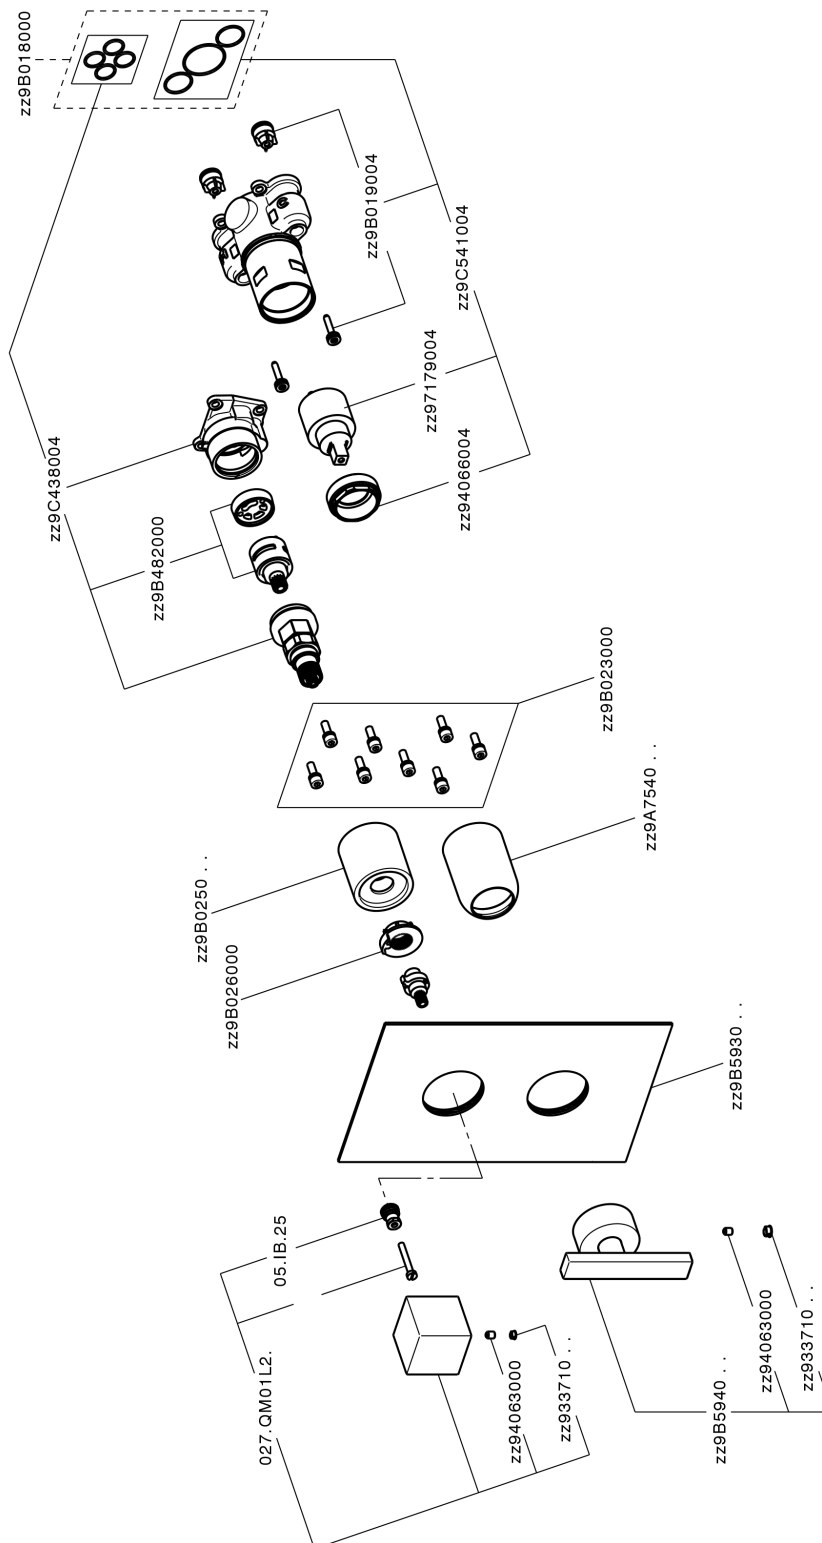

Completo Monocomando per One-Box WAVE

MODELLO **WE0BM030**

Completo Monocomando per One-Box, con deviatore 2-3 uscite, profondità minima di installazione 67 mm, senza parte incasso, per art. ZA00B030-ZA00B031

FINITURE DISPONIBILI

-  **21** 21 Cromo
-  **2F** 2F Nichel Spazzolato
-  **2Q** 2Q Black Titanium

CARATTERISTICHE

Ricambio Cartuccia **ZZ97179000**

Cartuccia Monocomando 35 mm

Installazione **Incasso**

Parti Incasso necessarie **ZA00B031**

ZA00B030

Completo Monocomando per One-Box WAVE

WE0BM030

<https://www.cisal.it/completo-monocomando-per-one-box-wave0bm030>

One-Box Universale per incasso ONE BOX

MODELLO **ZA00B031**

One-Box Universale per incasso, per termostatico o monocomando 1, 2 o 3 uscite, senza parte esterna, con silenziosi, con guarnizione per sigillatura