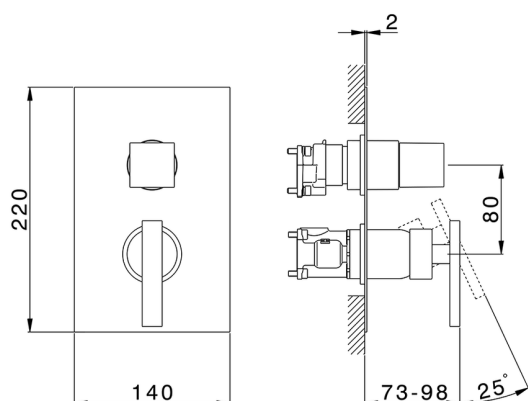

Completo Monocomando per One-Box WAVE

MODELLO **WE0BM030**

Completo Monocomando per One-Box, con deviatore 2-3 uscite, profondità minima di installazione 67 mm, senza parte incasso, per art. ZA00B030-ZA00B031

FINITURE DISPONIBILI

-  **21** 21 Cromo
-  **2F** 2F Nichel Spazzolato
-  **2Q** 2Q Black Titanium

CARATTERISTICHE

Ricambio Cartuccia **ZZ97179000**

Cartuccia Monocomando 35 mm

Installazione **Incasso**

Parti Incasso necessarie **ZA00B031**