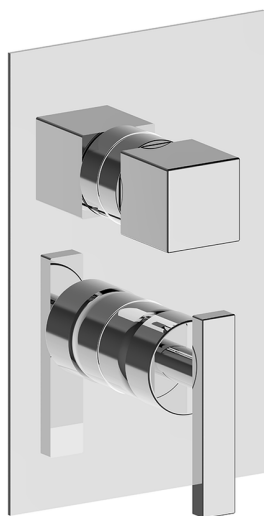

Completo Monocomando per One-Box WAVE

MODELLO **WE0BM030**

Completo Monocomando per One-Box, con deviatore 2-3 uscite, profondità minima di installazione 67 mm, senza parte incasso, per art. ZA00B030-ZA00B031

FINITURE DISPONIBILI

-  **21** 21 Cromo
-  **2F** 2F Nichel Spazzolato
-  **2Q** 2Q Black Titanium

CARATTERISTICHE

Ricambio Cartuccia **ZZ97179000**

Cartuccia Monocomando 35 mm

Installazione **Incasso**

Parti Incasso necessarie **ZA00B031**

ZA00B030

Completo Monocomando per One-Box WAVE

WE0BM030

<https://www.cisal.it/completo-monocomando-per-one-box-wave0bm030>

One-Box Universale per incasso ONE BOX

MODELLO **ZA00B031**

One-Box Universale per incasso, per termostatico o monocomando 1, 2 o 3 uscite, senza parte esterna, con silenziosi, con guarnizione per sigillatura

One-Box Universale per incasso ONE BOX

MODELLO **ZA00B030**

One-Box Universale per incasso, per termostatico o monocomando 1, 2 o 3 uscite, senza parte esterna, senza silenzianti, con guarnizione per sigillatura