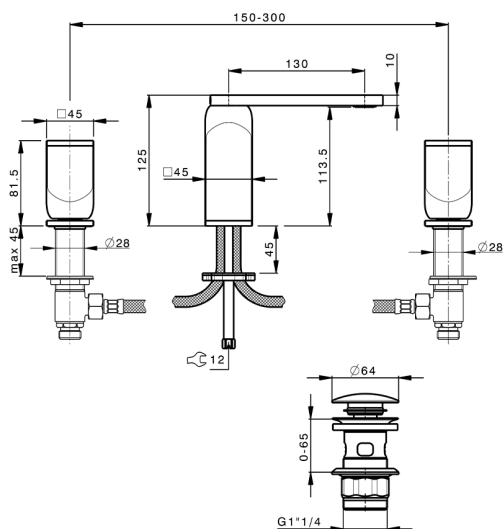

Miscelatore lavabo 3 fori HI-RISE

MODELLO **RM001060**

Miscelatore lavabo 3 fori, con scarico automatico
1"1/4, corpo e maniglie in marmo

FINITURE DISPONIBILI

- 
7S 7S Marmo Bianco Carrara/Oro Spazzolato
- 
7X 7X Marmo Bianco Carrara/Nichel Spazzolato
- 
7Y 7Y Marmo Bianco Carrara/Cromo
- 
8A 8A Marmo Nero Marquinia/Oro Spazzolato
- 
8B 8B Marmo Nero Marquinia/Oro
- 
8D 8D Marmo Nero Marquinia/Cromo