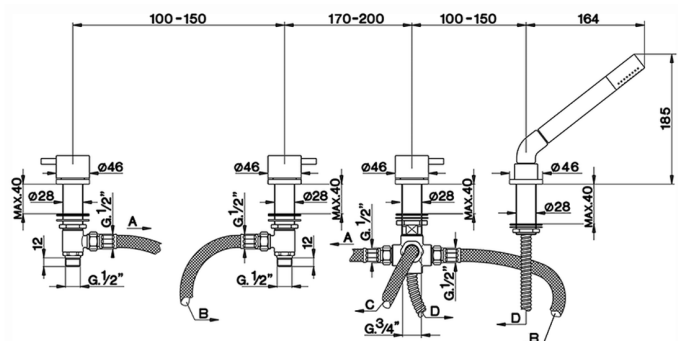

Miscelatore bordo vasca 4 fori NUOVA LESS

MODELLO **LN000290**

Miscelatore bordo vasca 4 fori,deviatore automatico,doccetta monogetto minimale in Ottone,flex Ottone 175 cm

FINITURE DISPONIBILI

-  **21** 21 Cromo
-  **2F** 2F Nichel Spazzolato
-  **40** 40 Nero Opaco
-  **4Q** 4Q Bianco Opaco