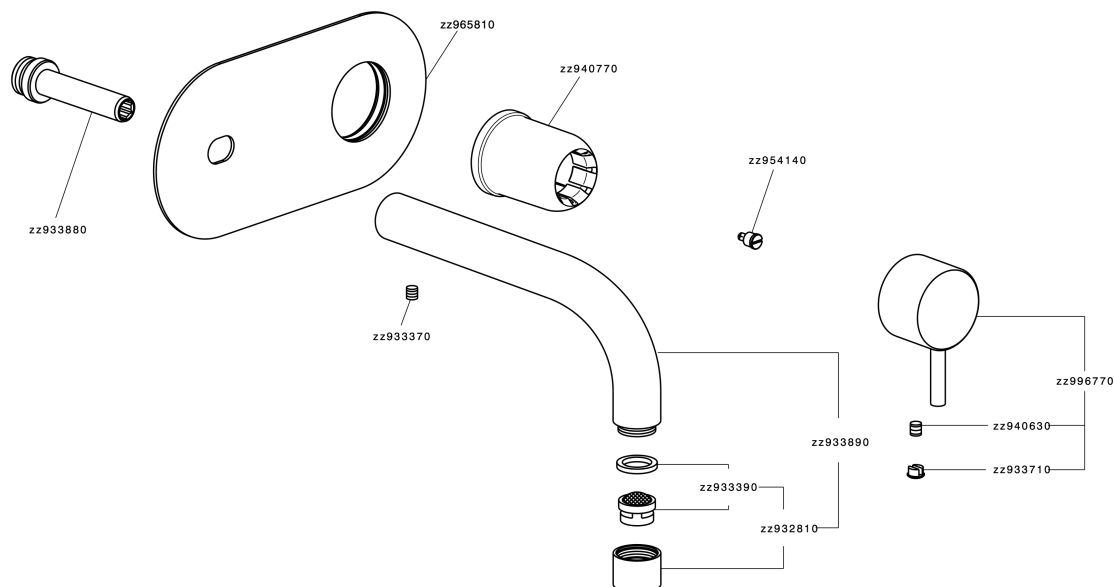

## Parte esterna monocomando lavabo a parete NUOVA LESS

MODELLO **LN005510**

Parte esterna monocomando lavabo a parete, senza parte incasso, bocca L.200 mm, per art. Easy-Box ZA002450-ZA025510

### CARATTERISTICHE

Installazione **Incasso**  
Parti Incasso necessarie **ZA002450**

## Parte esterna monocomando lavabo a parete NUOVA LESS

LN005510

<https://www.cisal.it/parte-esterna-monocomando-lavabo-a-parete-nuova-lessln005510>

2023-08-18