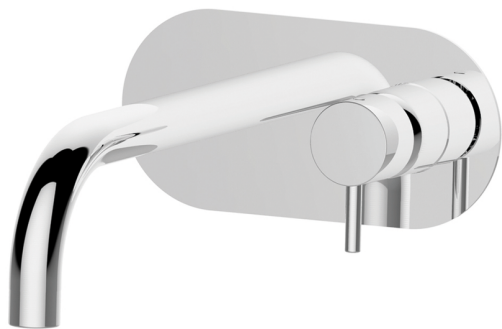

## Parte esterna monocomando lavabo a parete NUOVA LESS

MODELLO **LN005510**

Parte esterna monocomando lavabo a parete, senza parte incasso, bocca L.200 mm, per art. Easy-Box ZA002450-ZA025510

### FINITURE DISPONIBILI

-  **21** 21 Cromo
-  **2F** 2F Nichel Spazzolato
-  **40** 40 Nero Opaco
-  **4Q** 4Q Bianco Opaco

## Parte esterna monocomando lavabo a parete NUOVA LESS

LN005510

<https://www.cisal.it/parte-esterna-monocomando-lavabo-a-parete-nuova-lessln005510>

2023-08-18