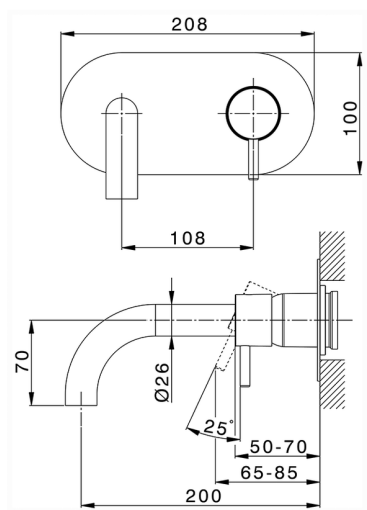

CARATTERISTICHE

Installazione **Incasso**
Parti Incasso necessarie **ZA002450**