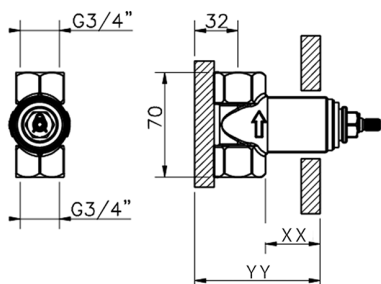

## Parte incasso rubinetto 1/2" INCASSO

MODELLO **ZA003340**

Parte incasso rubinetto 1/2", apertura in senso antiorario

FINITURE DISPONIBILI

CARATTERISTICHE

Incasso **1**

Piastra/Plate/Plaque/Platte/Placa  
 2-3mm: XX 31-46 YY 80-95  
 10mm: XX 25-40 YY 76-91

## Parte incasso rubinetto 3/4" INCASSO

MODELLO **ZA003330**

Parte incasso rubinetto 3/4", apertura in senso antiorario

FINITURE DISPONIBILI

**04** 04 Senza Finitura

CARATTERISTICHE

Incasso **1**

Piastra/Plate/Plaque/Platte/Placa  
 2-3mm: XX 31-46 YY 80-95  
 10mm: XX 25-40 YY 76-91