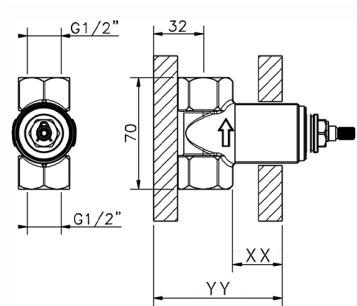

## Parte incasso rubinetto 1/2" INCASSO

MODELLO **ZA003340**

Parte incasso rubinetto 1/2", apertura in senso antiorario

FINITURE DISPONIBILI

CARATTERISTICHE

Incasso **1**

Piastra/Plate/Plaque/Platte/Placa  
 2-3mm: XX 31-46 YY 80-95  
 10mm: XX 25-40 YY 76-91

## Parte incasso rubinetto 3/4" INCASSO

MODELLO **ZA003330**

Parte incasso rubinetto 3/4", apertura in senso antiorario

FINITURE DISPONIBILI

**04** 04 Senza Finitura

CARATTERISTICHE

Incasso **1**

Piastra/Plate/Plaque/Platte/Placa  
 2-3mm: XX 31-46 YY 80-95  
 10mm: XX 25-40 YY 76-91