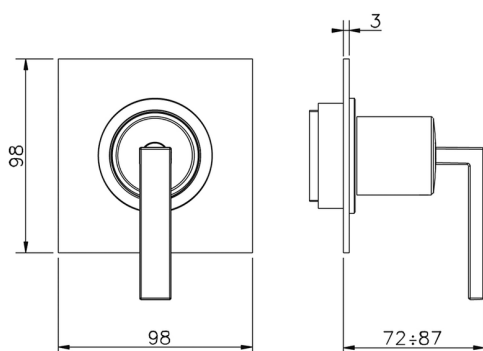

## Parte esterna rubinetto WAVE

MODELLO **WA003310**

Parte esterna rubinetto, senza parte incasso, per art. ZA003330 - ZA003340

## Parte incasso rubinetto 1/2" INCASSO

MODELLO **ZA003340**

Parte incasso rubinetto 1/2", apertura in senso antiorario

FINITURE DISPONIBILI

CARATTERISTICHE

Incasso **1**

Piastra/Plate/Plaque/Platte/Placa  
 2-3mm: XX 31-46 YY 80-95  
 10mm: XX 25-40 YY 76-91

## Parte incasso rubinetto 3/4" INCASSO

MODELLO **ZA003330**

Parte incasso rubinetto 3/4", apertura in senso antiorario

FINITURE DISPONIBILI

**04** 04 Senza Finitura

CARATTERISTICHE

Incasso **1**

Piastra/Plate/Plaque/Platte/Placa  
 2-3mm: XX 31-46 YY 80-95  
 10mm: XX 25-40 YY 76-91