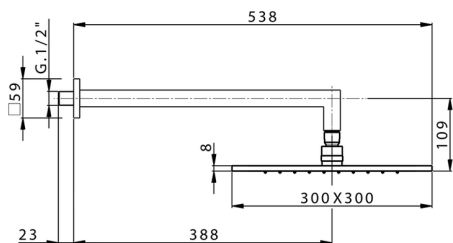

CARATTERISTICHE

2023-08-22