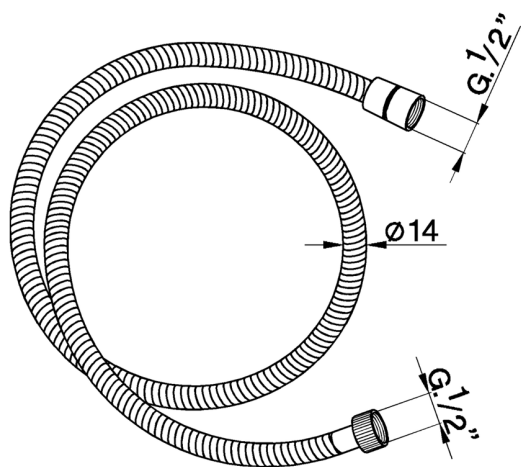

## Flessibile SHOWER

MODELLO **ZA009010**

Flessibile, flex Ottone 150 cm