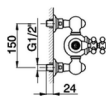

Colonna doccia termostatica 2 funzioni ARCANA CERAMIC

MODELLO **AC004070**

Colonna doccia termostatica 2 funzioni,deviatore 2 uscite,colonna fissa,supporto doccetta scorrevole,doccetta monogetto Arcana D.53 mm in Ottone,soffione tondo D.210 mm in Ottone,flex Ottone 150 cm

FINITURE DISPONIBILI

-  **21** 21 Cromo
-  **24** 24 Oro
-  **26** 26 Vecchio Rame
-  **27** 27 Vecchio Bronzo
-  **2A** 2A Nichel Satinato Spazzolato
-  **74** 74 Cromo/Oro

CARATTERISTICHE

Ricambio Cartuccia **24.04A.PP**