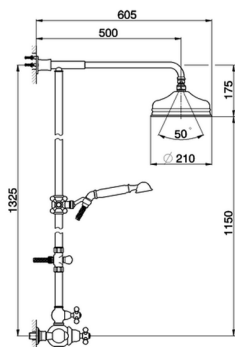

Colonna doccia termostatica 2 funzioni ARCANA CERAMIC

MODELLO **AC004070**

Colonna doccia termostatica 2 funzioni,deviatore 2 uscite,colonna fissa,supporto doccetta scorrevole,doccetta monogetto Arcana D.53 mm in Ottone,soffione tondo D.210 mm in Ottone,flex Ottone 150 cm

FINITURE DISPONIBILI

-  **21** 21 Cromo
-  **24** 24 Oro
-  **26** 26 Vecchio Rame
-  **27** 27 Vecchio Bronzo
-  **2A** 2A Nichel Satinato Spazzolato
-  **74** 74 Cromo/Oro

CARATTERISTICHE

Ricambio Cartuccia **24.04A.PP**