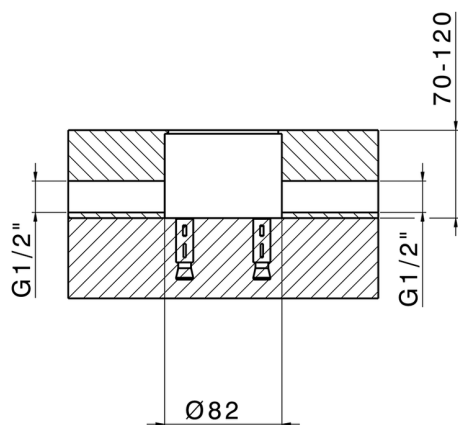

## Parte esterna monocomando vasca a pavimento VITA

MODELLO **VI014200**

Parte esterna monocomando vasca a pavimento, supporto doccetta su colonna, doccetta monogetto minimale, flessibile liscio SUPREME 150 cm, per art. ZA004510

## Parte incasso monocomando free-standing INCASSO

MODELLO **ZA004510**

Parte incasso monocomando free-standing

FINITURE DISPONIBILI

 **04** 04 Senza Finitura

CARATTERISTICHE

Incasso **1**

2023-08-19