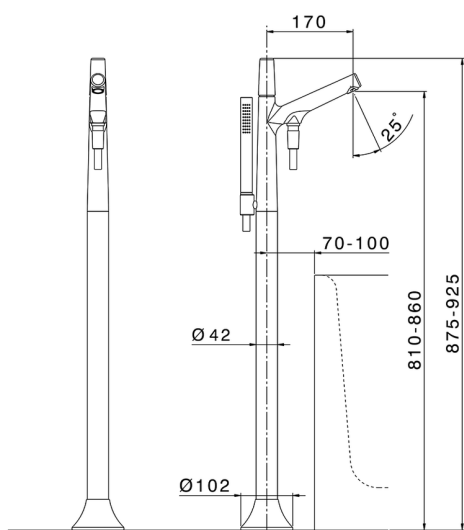

## Parte esterna monocomando vasca a pavimento VITA

MODELLO **VI014200**

Parte esterna monocomando vasca a pavimento, supporto doccetta su colonna, doccetta monogetto minimale, flessibile liscio SUPREME 150 cm, per art. ZA004510

### CARATTERISTICHE

Ricambio Cartuccia **ZZ9A708000**  
**Cartuccia Monocomando Joystick 25mm**  
 Installazione **Incasso**  
 Parti Incasso necessarie **ZA004510**