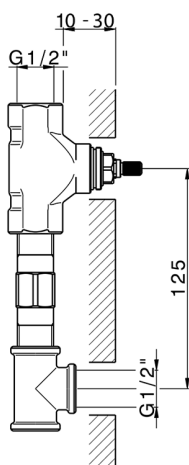

Parte incasso lavabo a parete INCASSO

MODELLO **ZA033511**

Parte incasso lavabo a parete, con vitone destro e sinistro

FINITURE DISPONIBILI

04 04 Senza Finitura

CARATTERISTICHE

Incasso **1**

2023-07-25