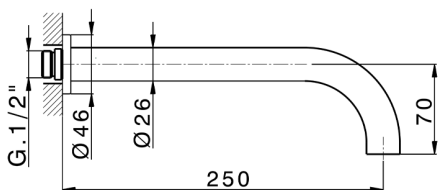

Parte esterna lavabo a parete GRACE

MODELLO **GL013511**

Parte esterna lavabo a parete, senza parte incasso, per art. ZA033511

FINITURE DISPONIBILI

-  **21** 21 Cromo
-  **2F** 2F Nichel Spazzolato
-  **2W** 2W Oro Spazzolato
-  **5H** 5H Dark Brass Brushed
-  **5L** 5L Black Titanium Spazzolato
-  **6T** 6T Cromo/Nero Opaco

CARATTERISTICHE

Installazione **Incasso**
 Parti Incasso necessarie **ZA033511**

Parte incasso lavabo a parete INCASSO

MODELLO **ZA033511**

Parte incasso lavabo a parete, con vitone destro e sinistro

FINITURE DISPONIBILI