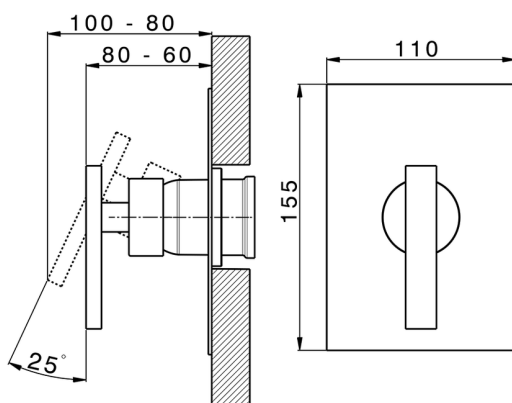

## Parte esterna monocomando doccia incasso BARCELONA

MODELLO **BV003000**

Parte esterna monocomando doccia incasso, senza parte incasso, per art. ZA005300-ZA005301

## Parte incasso monocomando doccia INCASSO

MODELLO **ZA005301**

Parte incasso monocomando doccia, doccia incasso 1/2", senza parte esterna, con silenziosi

FINITURE DISPONIBILI

**04** 04 Senza Finitura

CARATTERISTICHE

## Parte incasso monocomando doccia INCASSO

MODELLO **ZA005300**

Parte incasso monocomando doccia, doccia incasso  
1/2", senza parte esterna

FINITURE DISPONIBILI

**04** 04 Senza Finitura

CARATTERISTICHE

Ricambio Cartuccia **ZZ94035000**