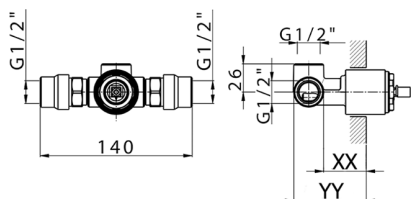

## Parte esterna monocomando doccia incasso BARCELONA

MODELLO **BV003000**

Parte esterna monocomando doccia incasso, senza parte incasso, per art. ZA005300-ZA005301

## Parte incasso monocomando doccia INCASSO

MODELLO **ZA005301**

Parte incasso monocomando doccia, doccia incasso 1/2", senza parte esterna, con silenziosi

FINITURE DISPONIBILI

**04** 04 Senza Finitura

CARATTERISTICHE

Ricambio Cartuccia **ZZ94035000**

Incasso **1**

**Cartuccia Monocomando 35 mm**

Piastra/Plate/Plaque/Platte/Placa

2-3mm: XX 27-47 YY 54-74

10mm: XX 16-40 YY 43-68

## Parte incasso monocomando doccia INCASSO

MODELLO **ZA005300**

Parte incasso monocomando doccia, doccia incasso  
1/2", senza parte esterna

FINITURE DISPONIBILI

**04** 04 Senza Finitura

CARATTERISTICHE

Ricambio Cartuccia **ZZ94035000**