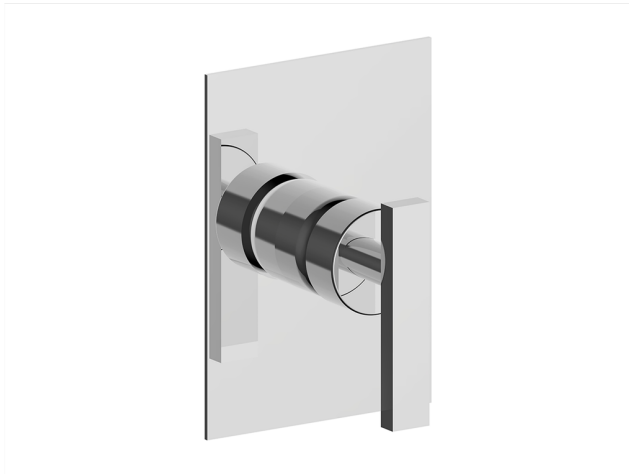

## Parte esterna monocomando doccia incasso BARCELONA

MODELLO **BV003000**

Parte esterna monocomando doccia incasso, senza parte incasso, per art. ZA005300-ZA005301

## Parte incasso monocomando doccia INCASSO

MODELLO **ZA005301**

Parte incasso monocomando doccia, doccia incasso 1/2", senza parte esterna, con silenziosi

FINITURE DISPONIBILI

**04** 04 Senza Finitura

CARATTERISTICHE

## Parte incasso monocomando doccia INCASSO

MODELLO **ZA005300**

Parte incasso monocomando doccia, doccia incasso  
1/2", senza parte esterna

FINITURE DISPONIBILI

**04** 04 Senza Finitura

CARATTERISTICHE

Ricambio Cartuccia **ZZ94035000**