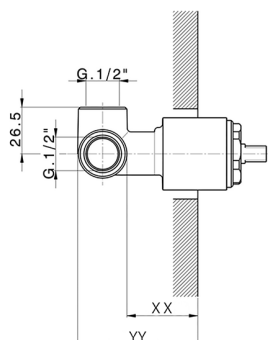

## Parte esterna monocomando doccia incasso BARCELONA

MODELLO **BV003000**

Parte esterna monocomando doccia incasso, senza parte incasso, per art. ZA005300-ZA005301

## Parte incasso monocomando doccia INCASSO

MODELLO **ZA005301**

Parte incasso monocomando doccia, doccia incasso 1/2", senza parte esterna, con silenziosi

FINITURE DISPONIBILI

**04** 04 Senza Finitura

CARATTERISTICHE

## Parte incasso monocomando doccia INCASSO

MODELLO **ZA005300**

Parte incasso monocomando doccia, doccia incasso  
1/2", senza parte esterna

FINITURE DISPONIBILI

**04** 04 Senza Finitura

CARATTERISTICHE

Ricambio Cartuccia **ZZ94035000**

Incasso **1**

**Cartuccia Monocomando 35 mm**

Piastra/Plate/Plaque/Platte/Placa

2-3mm: XX 27-47 YY 54-74

10mm: XX 16-40 YY 43-68

2023-08-20