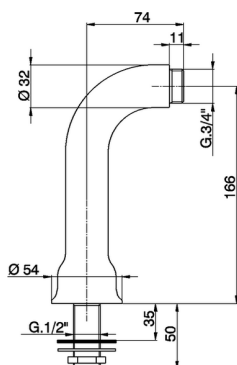

Raccordo verticale fisso ARCANA COMPLEMENTI

MODELLO **AR003801**

Raccordo verticale fisso

FINITURE DISPONIBILI

- 
21 21 Cromo
- 
24 24 Oro
- 
26 26 Vecchio Rame
- 
27 27 Vecchio Bronzo
- 
2A 2A Nichel Satinato Spazzolato