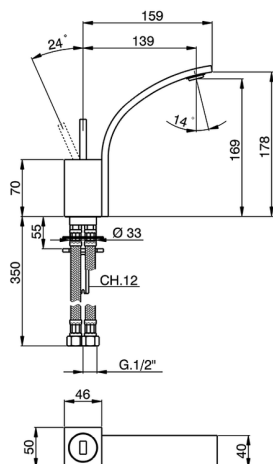

Miscelatore monocomando lavabo WAVE

MODELLO **WA000542**

Miscelatore monocomando lavabo, senza scarico automatico, flex inox G.3/8"

FINITURE DISPONIBILI

-  **21** 21 Cromo
-  **2F** 2F Nichel Spazzolato
-  **2Q** 2Q Black Titanium

CARATTERISTICHE

Ricambio Cartuccia **ZZ93197000**

Cartuccia Monocomando Joystick 38mm

2023-08-19