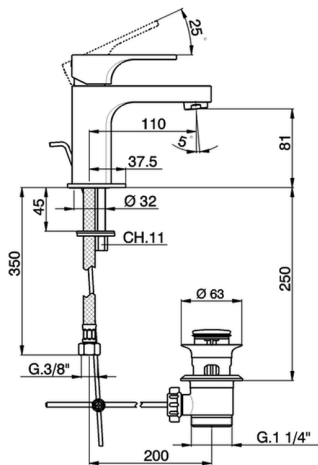

Miscelatore monocomando lavabo CUBIC

MODELLO **CU000511**

Miscelatore monocomando lavabo, con scarico automatico 1"1/4, flex inox G.3/8"

FINITURE DISPONIBILI

- 
21 21 Cromo
- 
2B 2B Nichel Lucido
- 
2F 2F Nichel Spazzolato
- 
40 40 Nero Opaco

CARATTERISTICHE

Ricambio Cartuccia **ZZ94240000**

Cartuccia Monocomando 25 mm

Miscelatore monocomando lavabo CUBIC

CU000511

<https://www.cisal.it/miscelatore-monocomando-lavabo-cubiccu000511>

2023-08-19