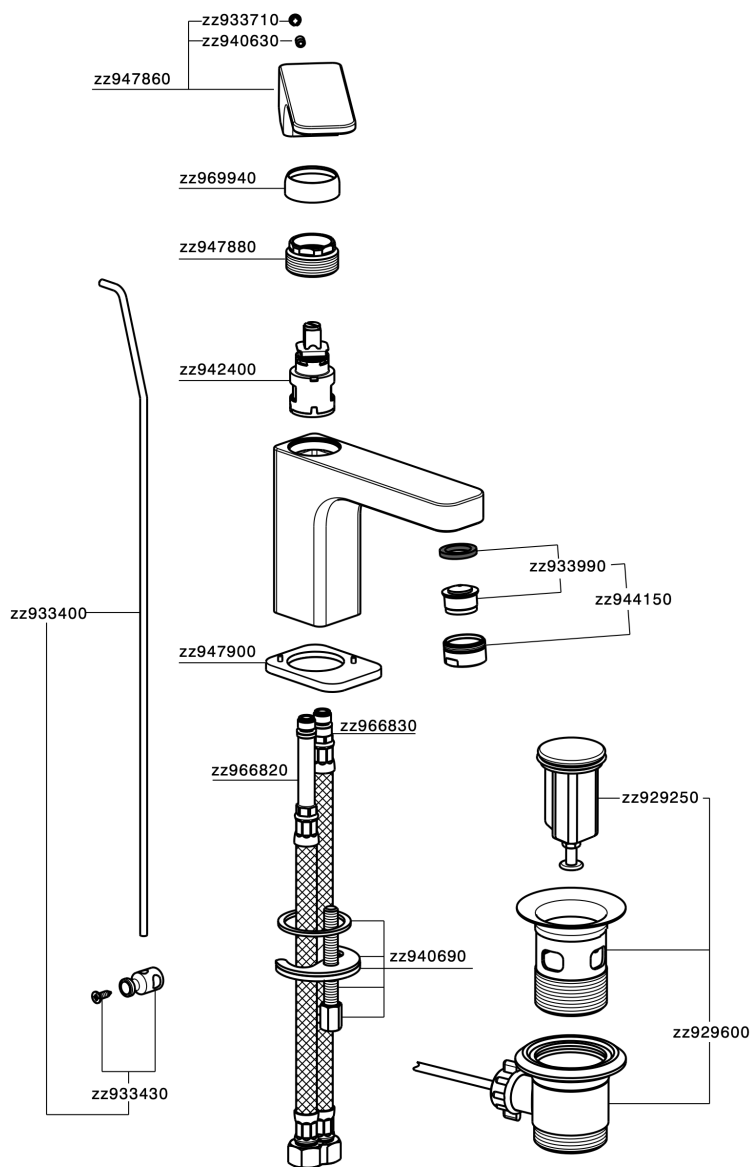

Miscelatore monocomando lavabo CUBIC

MODELLO **CU000511**

Miscelatore monocomando lavabo, con scarico automatico 1"1/4, flex inox G.3/8"

FINITURE DISPONIBILI

- 
21 21 Cromo
- 
2B 2B Nichel Lucido
- 
2F 2F Nichel Spazzolato
- 
40 40 Nero Opaco

CARATTERISTICHE

Ricambio Cartuccia **ZZ94240000**

Cartuccia Monocomando 25 mm

Miscelatore monocomando lavabo CUBIC

CU000511

<https://www.cisal.it/miscelatore-monocomando-lavabo-cubiccu000511>

2023-08-19