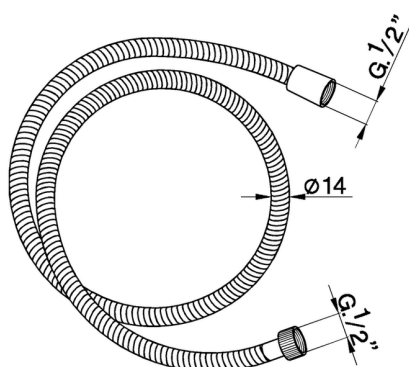

## Flessibile SHOWER

MODELLO **ZA009022**

Flessibile, flex PVC 200 cm

FINITURE DISPONIBILI

-  **21** 21 Cromo
-  **41** 41 Bianco

CARATTERISTICHE

2023-08-22