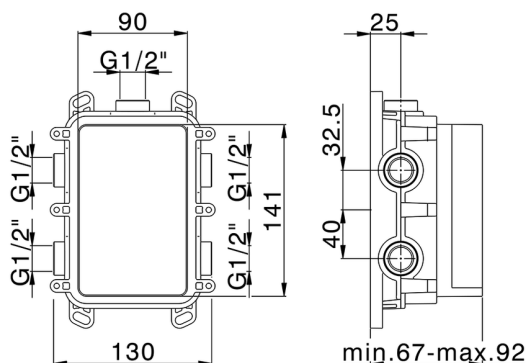

Termostatico

Il Termostatico Cisal è il tuo personale gestore dell'acqua che ti aiuta a gestire e controllare acqua ed energia senza sprechi.

2023-08-19