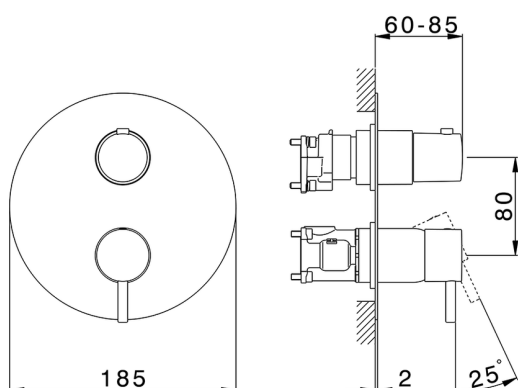

## Completo Monocomando per One-Box SLIM

MODELLO **SM0BM030**

Completo Monocomando per One-Box, con deviatore 2-3 uscite, profondità minima di installazione 67 mm, senza parte incasso, per art. ZA00B030-ZA00B031

### CARATTERISTICHE

Ricambio Cartuccia **ZZ97179000**

**Cartuccia Monocomando 35 mm**

Installazione **Incasso**

Parti Incasso necessarie **ZA00B031**  
**ZA00B030**