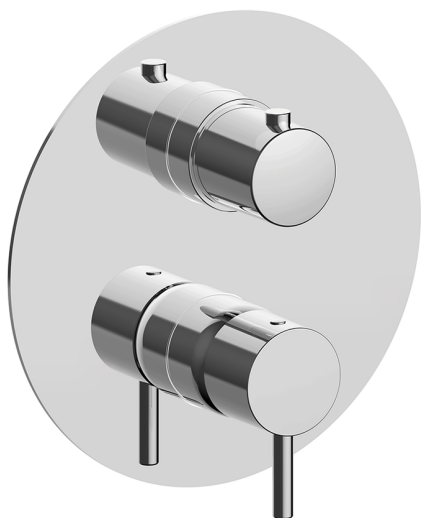

## Completo Monocomando per One-Box SLIM

MODELLO **SM0BM030**

Completo Monocomando per One-Box, con deviatore 2-3 uscite, profondità minima di installazione 67 mm, senza parte incasso, per art. ZA00B030-ZA00B031

### CARATTERISTICHE

Ricambio Cartuccia **ZZ97179000**

**Cartuccia Monocomando 35 mm**

Installazione **Incasso**

Parti Incasso necessarie **ZA00B031**  
**ZA00B030**

## One-Box Universale per incasso ONE BOX

MODELLO **ZA00B031**

One-Box Universale per incasso, per termostatico o monocomando 1, 2 o 3 uscite, senza parte esterna, con silenziosi, con guarnizione per sigillatura