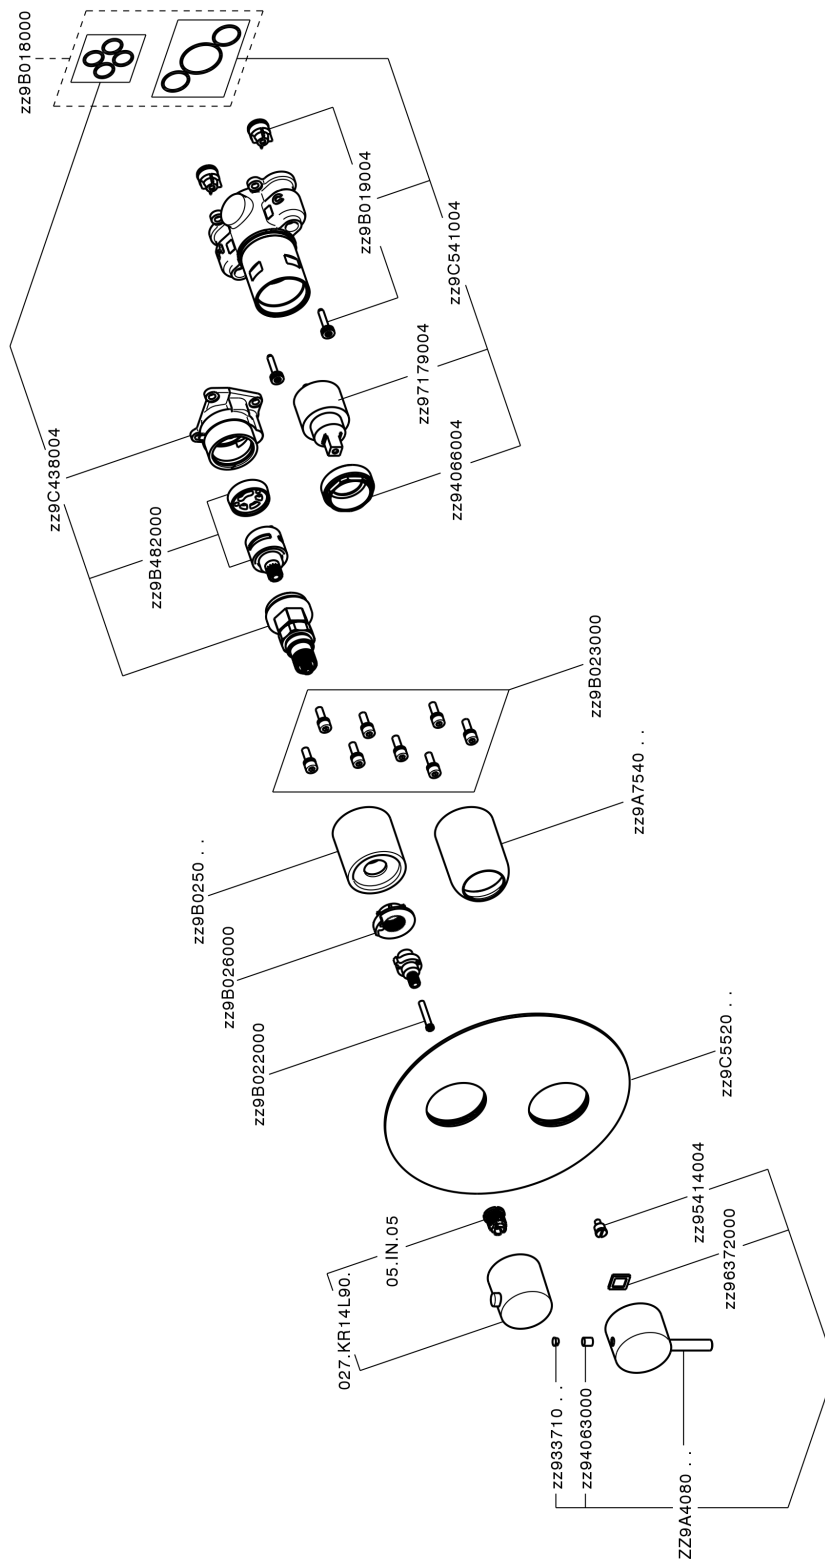

## Completo Monocomando per One-Box SLIM

MODELLO **SM0BM030**

Completo Monocomando per One-Box, con deviatore 2-3 uscite, profondità minima di installazione 67 mm, senza parte incasso, per art. ZA00B030-ZA00B031

### CARATTERISTICHE

Ricambio Cartuccia **ZZ97179000**

**Cartuccia Monocomando 35 mm**

Installazione **Incasso**

Parti Incasso necessarie **ZA00B031**  
**ZA00B030**

## Completo Monocomando per One-Box SLIM

SM0BM030

<https://www.cisal.it/completo-monocomando-per-one-box-slimsm0bm030>

## One-Box Universale per incasso ONE BOX

MODELLO **ZA00B031**

One-Box Universale per incasso, per termostatico o monocomando 1, 2 o 3 uscite, senza parte esterna, con silenziosi, con guarnizione per sigillatura