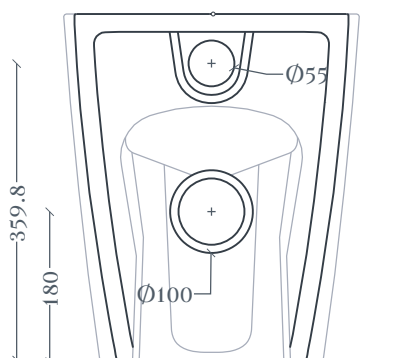

A16 | ASV004

Vaso terra 36*52 H42
Back to wall Rimless wc 36*52 H42

Peso: KG 26
Weight: KG 26

N.B. Le misure indicate possono subire una variazione dell'0,6% circa, dovuta ad usura stampi e a variazioni delle caratteristiche tecniche relative alle materie prime che compongono l'impasto.

N.B. Indicated size could have a variation of about 0,6% due to usure of the moulds or the variations of the materials' technical characteristics used in the mixture.