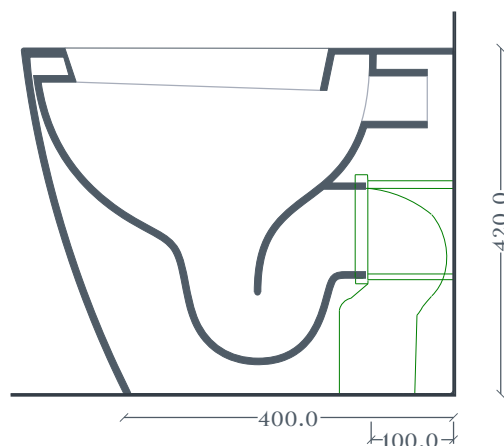

A16 | ASV004

Vaso terra 36*52 H42
Back to wall Rimless wc 36*52 H42

Peso: KG 26
Weight: KG 26

N.B. Le misure indicate possono subire una variazione dell'0,6% circa, dovuta ad usura stampi e a variazioni delle caratteristiche tecniche relative alle materie prime che compongono l'impasto.

N.B. Indicated size could have a variation of about 0,6% due to usure of the moulds or the variations of the materials' technical characteristics used in the mixture.