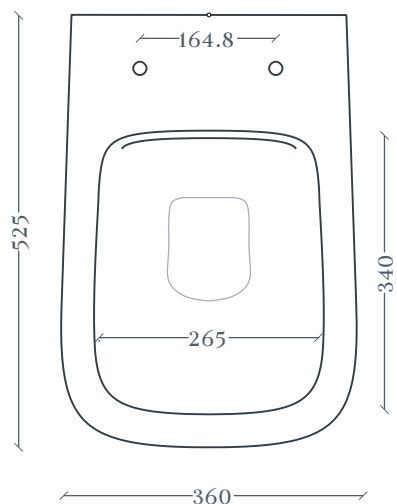

A16 | ASV004

Vaso terra 36*52 H42
Back to wall Rimless wc 36*52 H42

Peso: KG 26
Weight: KG 26

N.B. Le misure indicate possono subire una variazione dell'0,6% circa, dovuta ad usura stampi e a variazioni delle caratteristiche tecniche relative alle materie prime che compongono l'impasto.

N.B. Indicated size could have a variation of about 0,6% due to usure of the moulds or the variations of the materials' technical characteristics used in the mixture.