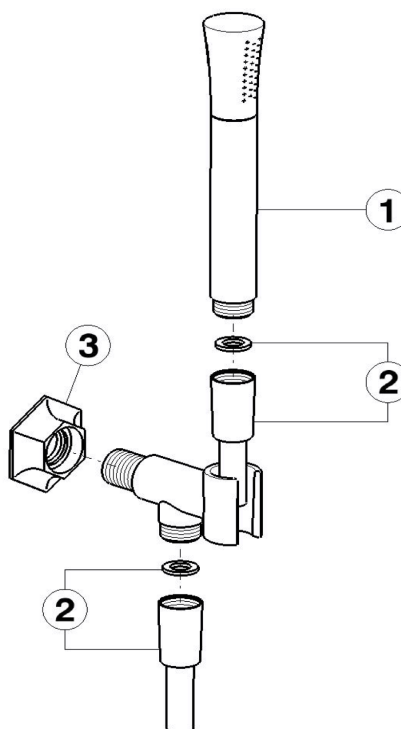

Completo doccia con presa acqua CHERIE

MODELLO **CE003030**

Completo doccia con presa acqua, supporto doccetta murale, doccetta monogetto Chérie in Ottone, flessibile liscio SUPREME 150 cm

FINITURE DISPONIBILI

-  **21** 21 Cromo
-  **24** 24 Oro
-  **2B** 2B Nichel Lucido
-  **7E** 7E Oro Rosa/Nero Opaco

CARATTERISTICHE

Completo doccia con presa acqua CHERIE

cisal

CE 00303 0

NR	DESCRIZIONE DESCRIPTION DESCRIPTION BESCREIBUNG DESCRIPCIÓN	N.CODICE NR.CODE CODE NO. WERSKNR. N.CÓDIGO	NR	DESCRIZIONE DESCRIPTION DESCRIPTION BESCREIBUNG DESCRIPCIÓN	N.CODICE NR.CODE CODE NO. WERSKNR. N.CÓDIGO	NR	DESCRIZIONE DESCRIPTION DESCRIPTION BESCREIBUNG DESCRIPCIÓN	N.CODICE NR.CODE CODE NO. WERSKNR. N.CÓDIGO
	Doccia Chérie Douchette Chérie							
1	Handshower Chérie Handbrause Chérie Ducha Chérie	DS014200						
2	Flex PVC 150 cm Flex PVC 150 cm Brauseschl. PVC 150 cm Flex PVC 150 cm	ZZ948630						
3	Rosone supporto doccia incasso Rosace pour support mural Escutcheon for wall-mounted shower holder Rosette fitWandhalter Florón para soporte ducha para empotrar	ZZ949680						

CE003030

<https://www.cisal.it/completo-doccia-con-presa-acqua-cheriece003030>

2023-08-18