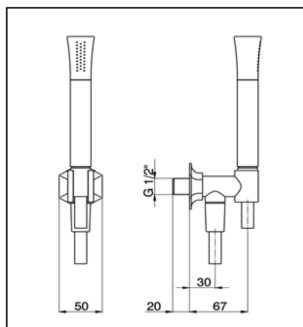

Completo doccia con presa acqua CHERIE

MODELLO **CE003030**

Completo doccia con presa acqua, supporto doccetta murale, doccetta monogetto Chérie in Ottone, flessibile liscio SUPREME 150 cm

FINITURE DISPONIBILI

-  **21** 21 Cromo
-  **24** 24 Oro
-  **2B** 2B Nichel Lucido
-  **7E** 7E Oro Rosa/Nero Opaco

CARATTERISTICHE

Completo doccia con presa acqua CHERIE

cisal

CE 00303 0

NR	DESCRIZIONE DESCRIPTION DESCRIPTION BESCREIBUNG DESCRIPCIÓN	N.CODICE NR.CODE CODE NO. WERSKNR. N.CÓDIGO	NR	DESCRIZIONE DESCRIPTION DESCRIPTION BESCREIBUNG DESCRIPCIÓN	N.CODICE NR.CODE CODE NO. WERSKNR. N.CÓDIGO	NR	DESCRIZIONE DESCRIPTION DESCRIPTION BESCREIBUNG DESCRIPCIÓN	N.CODICE NR.CODE CODE NO. WERSKNR. N.CÓDIGO
	Doccia Chérie Douchette Chérie							
1	Handshower Chérie Handbrause Chérie Ducha Chérie	DS014200						
2	Flex PVC 150 cm Flex PVC 150 cm Brauseschl. PVC 150 cm Flex PVC 150 cm	ZZ948630						
3	Rosone supporto doccia incasso Rosace pour support mural Escutcheon for wall-mounted shower holder Rosette fitWandhalter Florón para soporte ducha para empotrar	ZZ949680						