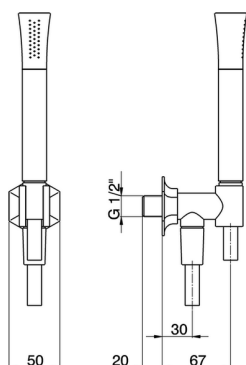

Completo doccia con presa acqua CHERIE

MODELLO **CE003030**

Completo doccia con presa acqua, supporto doccetta murale, doccetta monogetto Chérie in Ottone, flessibile liscio SUPREME 150 cm

FINITURE DISPONIBILI

-  **21** 21 Cromo
-  **24** 24 Oro
-  **2B** 2B Nichel Lucido
-  **7E** 7E Oro Rosa/Nero Opaco

CARATTERISTICHE

Completo doccia con presa acqua CHERIE

cisal

CE 00303 0

NR	DESCRIZIONE DESCRIPTION DESCRIPTION BESCREIBUNG DESCRIPCIÓN	N.CODICE NR.CODE CODE NO. WERSKNR. N.CÓDIGO	NR	DESCRIZIONE DESCRIPTION DESCRIPTION BESCREIBUNG DESCRIPCIÓN	N.CODICE NR.CODE CODE NO. WERSKNR. N.CÓDIGO	NR	DESCRIZIONE DESCRIPTION DESCRIPTION BESCREIBUNG DESCRIPCIÓN	N.CODICE NR.CODE CODE NO. WERSKNR. N.CÓDIGO
	Doccia Chérie Douchette Chérie							
1	Handshower Chérie Handbrause Chérie Ducha Chérie	DS014200						
2	Flex PVC 150 cm Flex PVC 150 cm Brauseschl. PVC 150 cm Flex PVC 150 cm	ZZ948630						
3	Rosone supporto doccia incasso Rosace pour support mural Escutcheon for wall-mounted shower holder Rosette fitWandhalter Florón para soporte ducha para empotrar	ZZ949680						