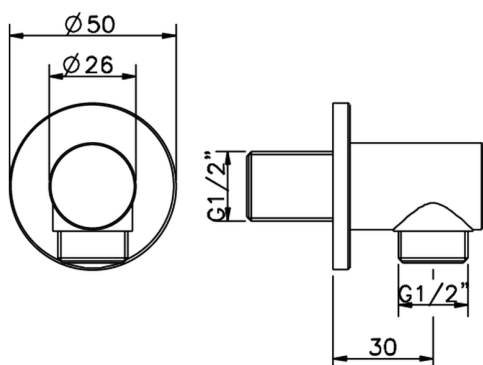

## Presa d'acqua SHOWER

MODELLO **DS017330**

Presa d'acqua

FINITURE DISPONIBILI

-  **21** 21 Cromo
-  **2P** 2P Oro Rosa
-  **2Q** 2Q Black Titanium
-  **40** 40 Nero Opaco
-  **4Q** 4Q Bianco Opaco

CARATTERISTICHE