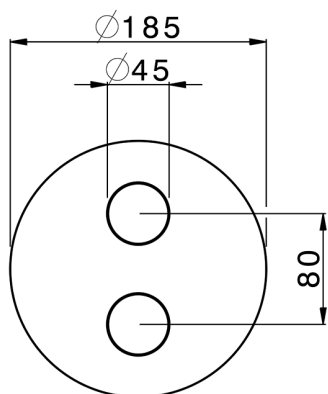

Completo Monocomando per One-Box X32

MODELLO **X10BM030**

Completo Monocomando per One-Box, con deviatore 2-3 uscite, profondità minima di installazione 67 mm, senza parte incasso - Inox AISI 316L, per art. ZA00B030-ZA00B031

Cartuccia Monocomando 35 mm

Installazione **Incasso**

Parti Incasso necessarie **ZA00B031**

ZA00B030

One-Box Universale per incasso ONE BOX

MODELLO **ZA00B031**

One-Box Universale per incasso, per termostatico o monocomando 1, 2 o 3 uscite, senza parte esterna, con silenziosi, con guarnizione per sigillatura