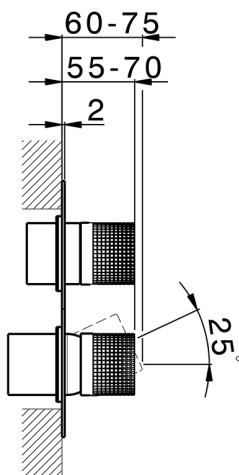

Completo Monocomando per One-Box X32

MODELLO **X10BM030**

Completo Monocomando per One-Box, con deviatore 2-3 uscite, profondità minima di installazione 67 mm, senza parte incasso - Inox AISI 316L, per art. ZA00B030-ZA00B031

Cartuccia Monocomando 35 mm

Installazione **Incasso**

Parti Incasso necessarie **ZA00B031**

ZA00B030

One-Box Universale per incasso ONE BOX

MODELLO **ZA00B031**

One-Box Universale per incasso, per termostatico o monocomando 1, 2 o 3 uscite, senza parte esterna, con silenziosi, con guarnizione per sigillatura