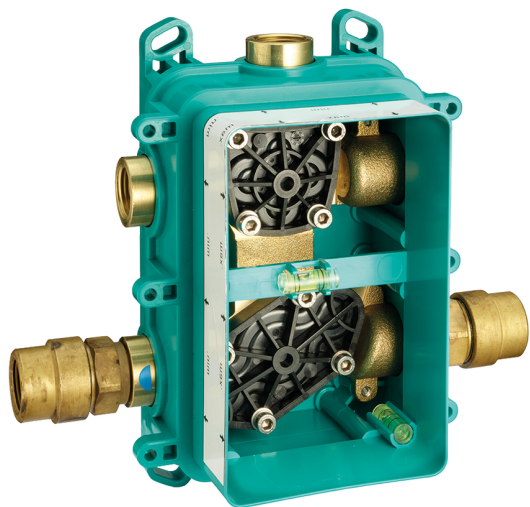

Completo Monocomando per One-Box X32

MODELLO **X10BM030**

Completo Monocomando per One-Box, con deviatore 2-3 uscite, profondità minima di installazione 67 mm, senza parte incasso - Inox AISI 316L, per art. ZA00B030-ZA00B031

Cartuccia Monocomando 35 mm

Installazione **Incasso**

Parti Incasso necessarie **ZA00B031**

ZA00B030

One-Box Universale per incasso ONE BOX

MODELLO **ZA00B031**

One-Box Universale per incasso, per termostatico o monocomando 1, 2 o 3 uscite, senza parte esterna, con silenziosi, con guarnizione per sigillatura

FINITURE DISPONIBILI

 **04** 04 Senza Finitura

CARATTERISTICHE

Incasso **1**

Termostatico

Il Termostatico Cisal è il tuo personale gestore dell'acqua che ti aiuta a gestire e controllare acqua ed energia senza sprechi.

One-Box Universale per incasso ONE BOX

MODELLO **ZA00B030**

One-Box Universale per incasso, per termostatico o monocomando 1, 2 o 3 uscite, senza parte esterna, senza silenziosi, con guarnizione per sigillatura