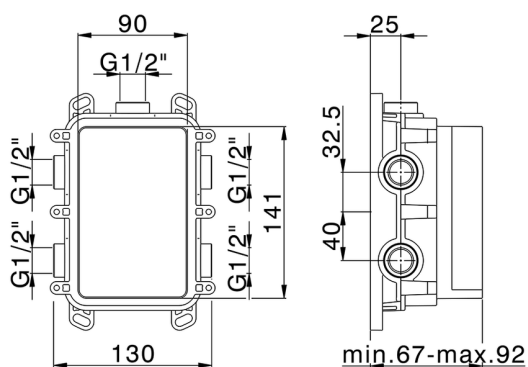

Termostatico

Il Termostatico Cisal è il tuo personale gestore dell'acqua che ti aiuta a gestire e controllare acqua ed energia senza sprechi.

2023-07-24