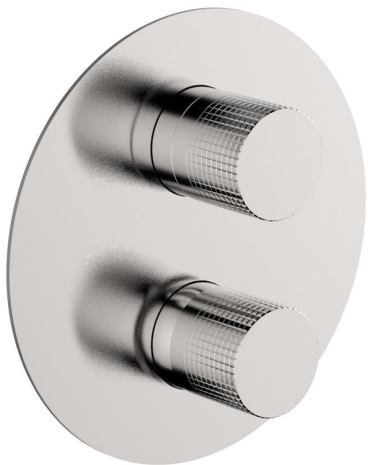

Completo Monocomando per One-Box X32

MODELLO **X10BM030**

Completo Monocomando per One-Box, con deviatore 2-3 uscite, profondità minima di installazione 67 mm, senza parte incasso - Inox AISI 316L, per art. ZA00B030-ZA00B031

FINITURE DISPONIBILI

-  **5H** 5H Dark Brass Brushed
-  **5L** 5L Black Titanium Spazzolato
-  **5N** 5N Oro Rosa Spazzolato
-  **D1** D1 Inox Spazzolato

CARATTERISTICHE

Ricambio Cartuccia **ZZ97179000**

Cartuccia Monocomando 35 mm

Installazione **Incasso**

Parti Incasso necessarie **ZA00B031**

ZA00B030

One-Box Universale per incasso ONE BOX

MODELLO **ZA00B031**

One-Box Universale per incasso, per termostatico o monocomando 1, 2 o 3 uscite, senza parte esterna, con silenziosi, con guarnizione per sigillatura

One-Box Universale per incasso ONE BOX

MODELLO **ZA00B030**

One-Box Universale per incasso, per termostatico o monocomando 1, 2 o 3 uscite, senza parte esterna, senza silenziosi, con guarnizione per sigillatura