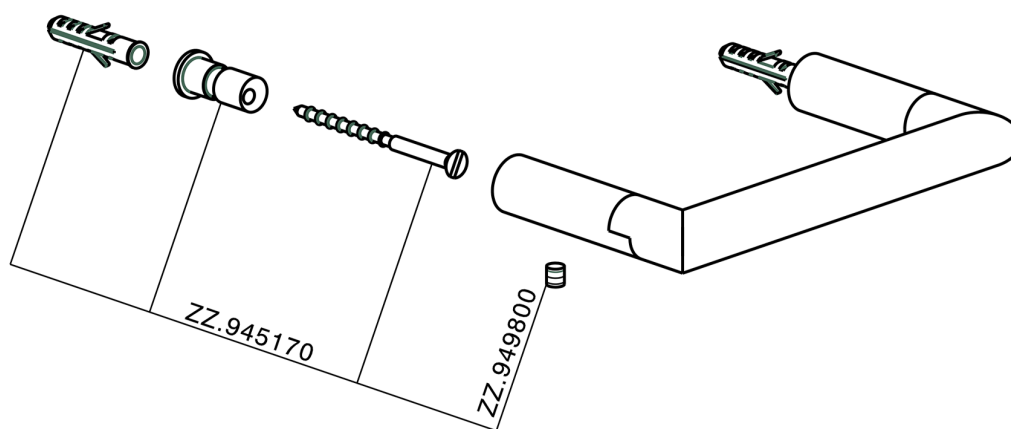

Porta rotolo ACCESSORI BAGNO

MODELLO **SY090400**

Porta rotolo

FINITURE DISPONIBILI

-  **21** 21 Cromo
-  **2B** 2B Nichel Lucido
-  **2F** 2F Nichel Spazzolato
-  **2P** 2P Oro Rosa
-  **2Q** 2Q Black Titanium
-  **40** 40 Nero Opaco
-  **4Q** 4Q Bianco Opaco

CARATTERISTICHE

Porta rotolo ACCESSORI BAGNO

SY090400

<https://www.cisal.it/porta-rotolo-accessori-bagnosy090400>

2023-08-23