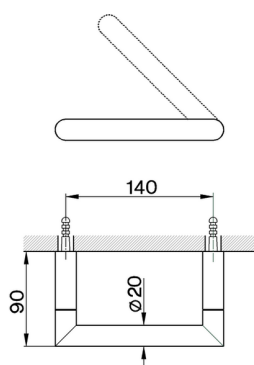

Porta rotolo ACCESSORI BAGNO

MODELLO **SY090400**

Porta rotolo

FINITURE DISPONIBILI

-  **21** 21 Cromo
-  **2B** 2B Nichel Lucido
-  **2F** 2F Nichel Spazzolato
-  **2P** 2P Oro Rosa
-  **2Q** 2Q Black Titanium
-  **40** 40 Nero Opaco
-  **4Q** 4Q Bianco Opaco