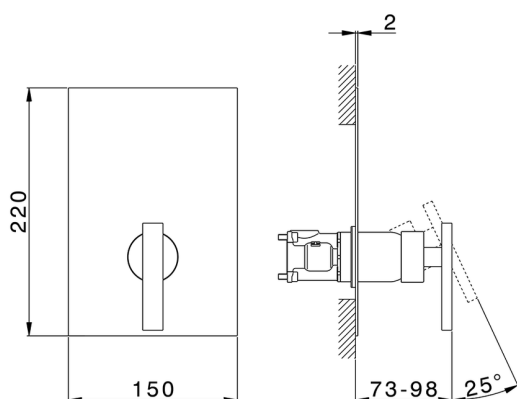

Completo Monocomando per One-Box BARCELONA

MODELLO **BA0BM010**

Completo Monocomando per One-Box, 1 uscita, profondità minima di installazione 67 mm, senza parte incasso, per art. ZA00B030-ZA00B031

FINITURE DISPONIBILI

-  **21** 21 Cromo
-  **2A** 2A Nichel Satinato Spazzolato
-  **40** 40 Nero Opaco

CARATTERISTICHE

Ricambio Cartuccia **ZZ97179000**

Cartuccia Monocomando 35 mm

Installazione **Incasso**

Parti Incasso necessarie **ZA00B031**