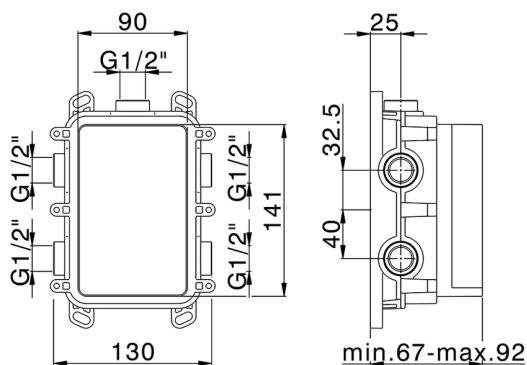

Termostatico

Il Termostatico Cisal è il tuo personale gestore dell'acqua che ti aiuta a gestire e controllare acqua ed energia senza sprechi.

2023-08-20