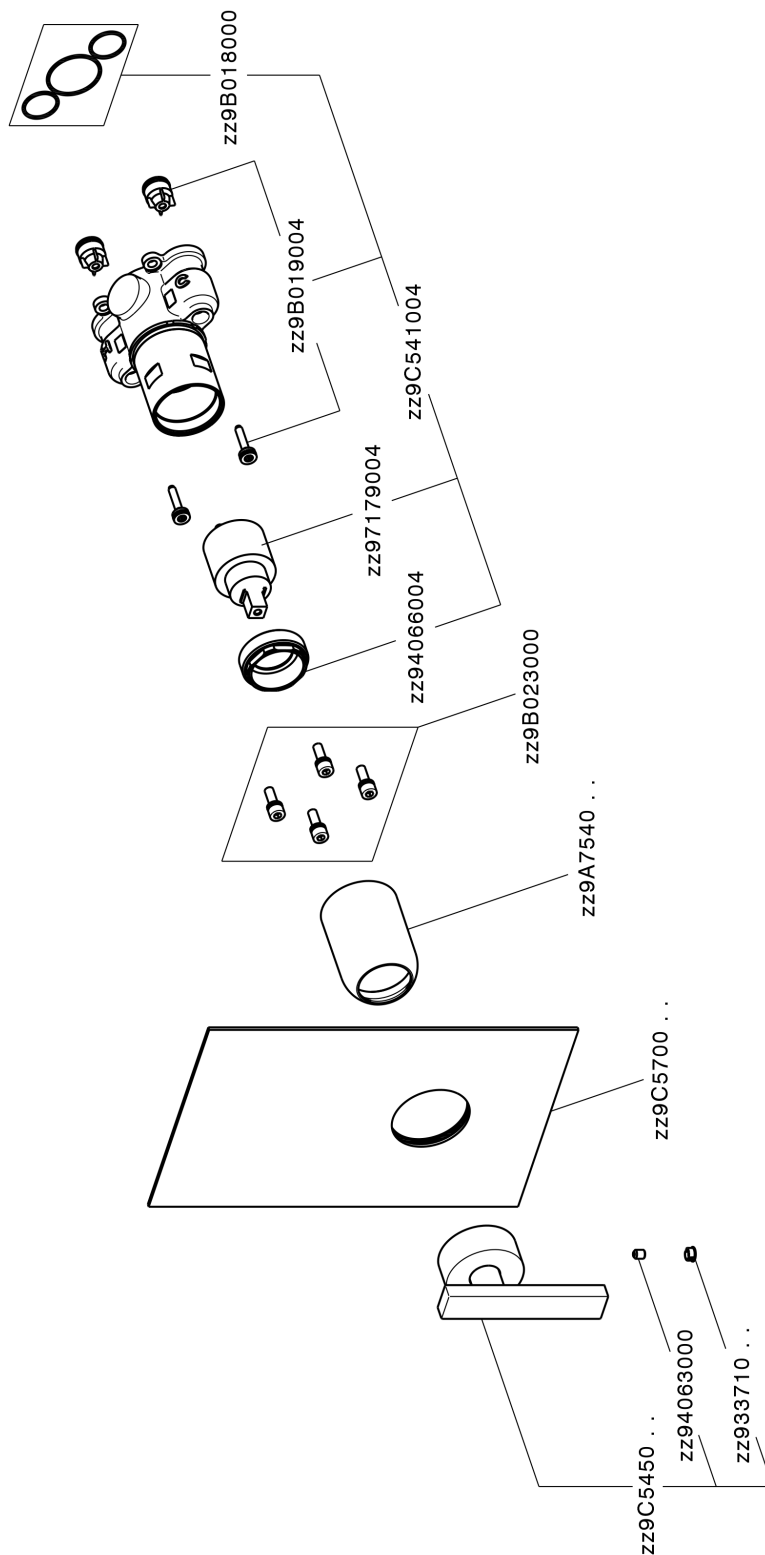

Completo Monocomando per One-Box BARCELONA

MODELLO **BA0BM010**

Completo Monocomando per One-Box, 1 uscita, profondità minima di installazione 67 mm, senza parte incasso, per art. ZA00B030-ZA00B031

FINITURE DISPONIBILI

-  **21** 21 Cromo
-  **2A** 2A Nichel Satinato Spazzolato
-  **40** 40 Nero Opaco

CARATTERISTICHE

Ricambio Cartuccia **ZZ97179000**

Cartuccia Monocomando 35 mm

Installazione **Incasso**

Parti Incasso necessarie **ZA00B031**

ZA00B030

Completo Monocomando per One-Box BARCELONA

BA0BM010

<https://www.cisal.it/completo-monocomando-per-one-box-barcelonaba0bm010>

One-Box Universale per incasso ONE BOX

MODELLO **ZA00B031**

One-Box Universale per incasso, per termostatico o monocomando 1, 2 o 3 uscite, senza parte esterna, con silenziosi, con guarnizione per sigillatura

One-Box Universale per incasso ONE BOX

MODELLO **ZA00B030**

One-Box Universale per incasso, per termostatico o monocomando 1, 2 o 3 uscite, senza parte esterna, senza silenziosi, con guarnizione per sigillatura