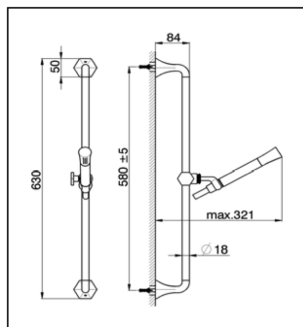

Completo doccia saliscendi SHOWER

MODELLO **CE003110**

Completo doccia saliscendi, asta 58 cm con supporto scorrevole, doccetta monogetto Chérie in Ottone, flessibile liscio SUPREME 150 cm

FINITURE DISPONIBILI

-  **21** 21 Cromo
-  **24** 24 Oro
-  **2B** 2B Nichel Lucido
-  **7E** 7E Oro Rosa/Nero Opaco

CARATTERISTICHE

Completo doccia saliscendi SHOWER

cisal

CE 00311 0

NR	DESCRIZIONE DESCRIPTION DESCRIPTION BESCHREIBUNG DESCRIPCIÓN	N.CODICE NR.CODE CODE NO. WERSKNR. N.CÓDIGO	NR	DESCRIZIONE DESCRIPTION DESCRIPTION BESCHREIBUNG DESCRIPCIÓN	N.CODICE NR.CODE CODE NO. WERSKNR. N.CÓDIGO	NR	DESCRIZIONE DESCRIPTION DESCRIPTION BESCHREIBUNG DESCRIPCIÓN	N.CODICE NR.CODE CODE NO. WERSKNR. N.CÓDIGO
	Doccia Chérie Douchette Chérie							
1	Handshower Chérie Handbrause Chérie Ducha Chérie	DS014200						
2	Flex PVC 150 cm Flex PVC 150 cm Brauseschl. PVC 150 cm Flex PVC 150 cm	ZZ948630						
3	Scorsoio saliscendi "CE" Support glissant "CE" Sliding hook "CE" Brausehalterung "CE"	ZZ949720						
3-1	Maniglia per scorsoio saliscendi "CE" Croisillon pour support glissant "CE" Handle for sliding hook "CE" Griff f/Brausehalterung "CE" Maneta soporte ducha para barra deslizante "C"	ZZ949730						
4	Set di fissaggio saliscendi Set installation pour barre de douche Installation set for sliding shower	ZZ949740						
4-1	Befestigungssatz fuer Brause Wandstange Juego de fijación barra deslizante Grano punta coppa inox M.5x6 Vis speciale inox M.5x6 Madenschraube M.5x6 Clavija con punta copa acero inoxidable M.5x6	ZZ940630						