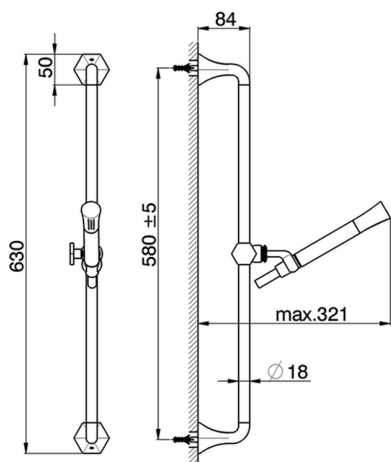

Completo doccia saliscendi SHOWER

MODELLO **CE003110**

Completo doccia saliscendi, asta 58 cm con supporto scorrevole, doccetta monogetto Chérie in Ottone, flessibile liscio SUPREME 150 cm

FINITURE DISPONIBILI

-  **21** 21 Cromo
-  **24** 24 Oro
-  **2B** 2B Nichel Lucido
-  **7E** 7E Oro Rosa/Nero Opaco

CARATTERISTICHE

Completo doccia saliscendi SHOWER

cisal

CE 00311 0

NR	DESCRIZIONE DESCRIPTION DESCRIPTION BESCHREIBUNG DESCRIPCIÓN	N.CODICE NR.CODE CODE NO. WERSKNR. N.CÓDIGO	NR	DESCRIZIONE DESCRIPTION DESCRIPTION BESCHREIBUNG DESCRIPCIÓN	N.CODICE NR.CODE CODE NO. WERSKNR. N.CÓDIGO	NR	DESCRIZIONE DESCRIPTION DESCRIPTION BESCHREIBUNG DESCRIPCIÓN	N.CODICE NR.CODE CODE NO. WERSKNR. N.CÓDIGO
	Doccia Chérie Douchette Chérie							
1	Handshower Chérie Handbrause Chérie Ducha Chérie	DS014200						
2	Flex PVC 150 cm Flex PVC 150 cm Brauseschl. PVC 150 cm Flex PVC 150 cm	ZZ948630						
3	Scorsoio saliscendi "CE" Support glissant "CE" Sliding hook "CE" Brausehalterung "CE"	ZZ949720						
3-1	Maniglia per scorsoio saliscendi "CE" Croisillon pour support glissant "CE" Handle for sliding hook "CE" Griff f/Brausehalterung "CE" Maneta soporte ducha para barra deslizante "C"	ZZ949730						
4	Set di fissaggio saliscendi Set installation pour barre de douche Installation set for sliding shower	ZZ949740						
4-1	Befestigungssatz fuer Brause Wandstange Juego de fijación barra deslizante Grano punta coppa inox M.5x6 Vis speciale inox M.5x6 Madenschraube M.5x6 Clavija con punta copa acero inoxidable M.5x6	ZZ940630						