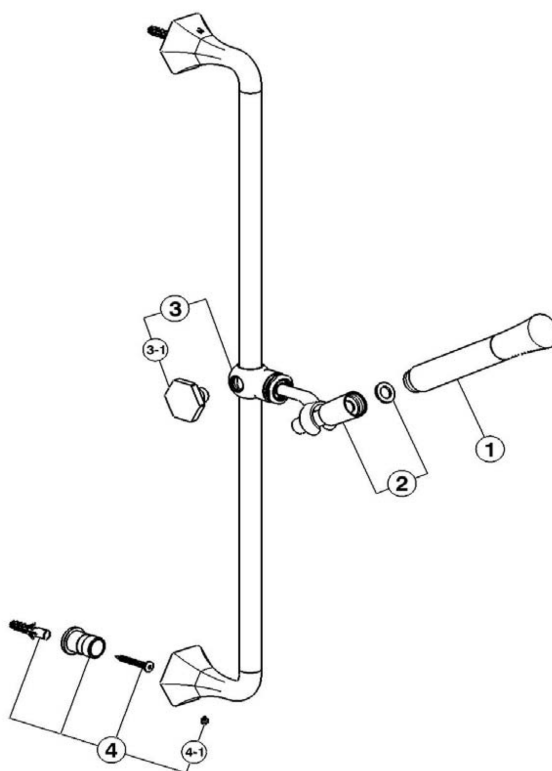

Completo doccia saliscendi SHOWER

MODELLO **CE003110**

Completo doccia saliscendi, asta 58 cm con supporto scorrevole, doccetta monogetto Chérie in Ottone, flessibile liscio SUPREME 150 cm

FINITURE DISPONIBILI

-  **21** 21 Cromo
-  **24** 24 Oro
-  **2B** 2B Nichel Lucido
-  **7E** 7E Oro Rosa/Nero Opaco

CARATTERISTICHE

Completo doccia saliscendi SHOWER

cisal

CE 00311 0

NR	DESCRIZIONE DESCRIPTION DESCRIPTION BESCHREIBUNG DESCRIPCIÓN	N.CODICE NR.CODE CODE NO. WERSKNR. N.CÓDIGO	NR	DESCRIZIONE DESCRIPTION DESCRIPTION BESCHREIBUNG DESCRIPCIÓN	N.CODICE NR.CODE CODE NO. WERSKNR. N.CÓDIGO	NR	DESCRIZIONE DESCRIPTION DESCRIPTION BESCHREIBUNG DESCRIPCIÓN	N.CODICE NR.CODE CODE NO. WERSKNR. N.CÓDIGO
	Doccia Chérie Douchette Chérie							
1	Handshower Chérie Handbrause Chérie Ducha Chérie	DS014200						
2	Flex PVC 150 cm Flex PVC 150 cm Brauseschl. PVC 150 cm Flex PVC 150 cm	ZZ948630						
3	Scorsoio saliscendi "CE" Support glissant "CE" Sliding hook "CE" Brausehalterung "CE"	ZZ949720						
3-1	Maniglia per scorsoio saliscendi "CE" Croisillon pour support glissant "CE" Handle for sliding hook "CE" Griff f/Brausehalterung "CE" Maneta soporte ducha para barra deslizante "C"	ZZ949730						
4	Set di fissaggio saliscendi Set installation pour barre de douche Installation set for sliding shower	ZZ949740						
4-1	Befestigungssatz fuer Brause Wandstange Juego de fijación barra deslizante Grano punta coppa inox M.5x6 Vis speciale inox M.5x6 Madenschraube M.5x6 Clavija con punta copa acero inoxidable M.5x6	ZZ940630						