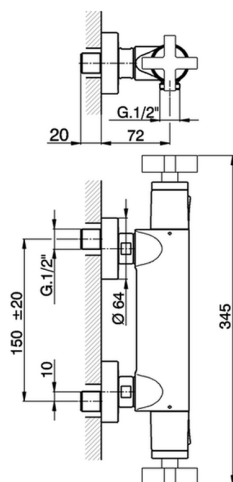

## Miscelatore termostatico doccia BARCELONA

MODELLO **BAT01010**

Miscelatore termostatico doccia, senza completo doccia, attacco per flessibile 1/2" M

### CARATTERISTICHE

Ricambio Cartuccia **24.04A.PP**

**Cartuccia Termostatica Plus P 8X20**