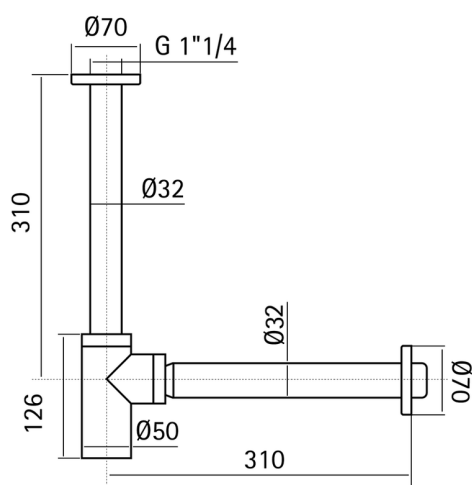

## Sifone Lavabo 1"1/4 XION

MODELLO **ZA004130**

Sifone Lavabo 1"1/4,Inox AISI 304

FINITURE DISPONIBILI

**D1** D1 Inox Spazzolato

CARATTERISTICHE

2023-08-20