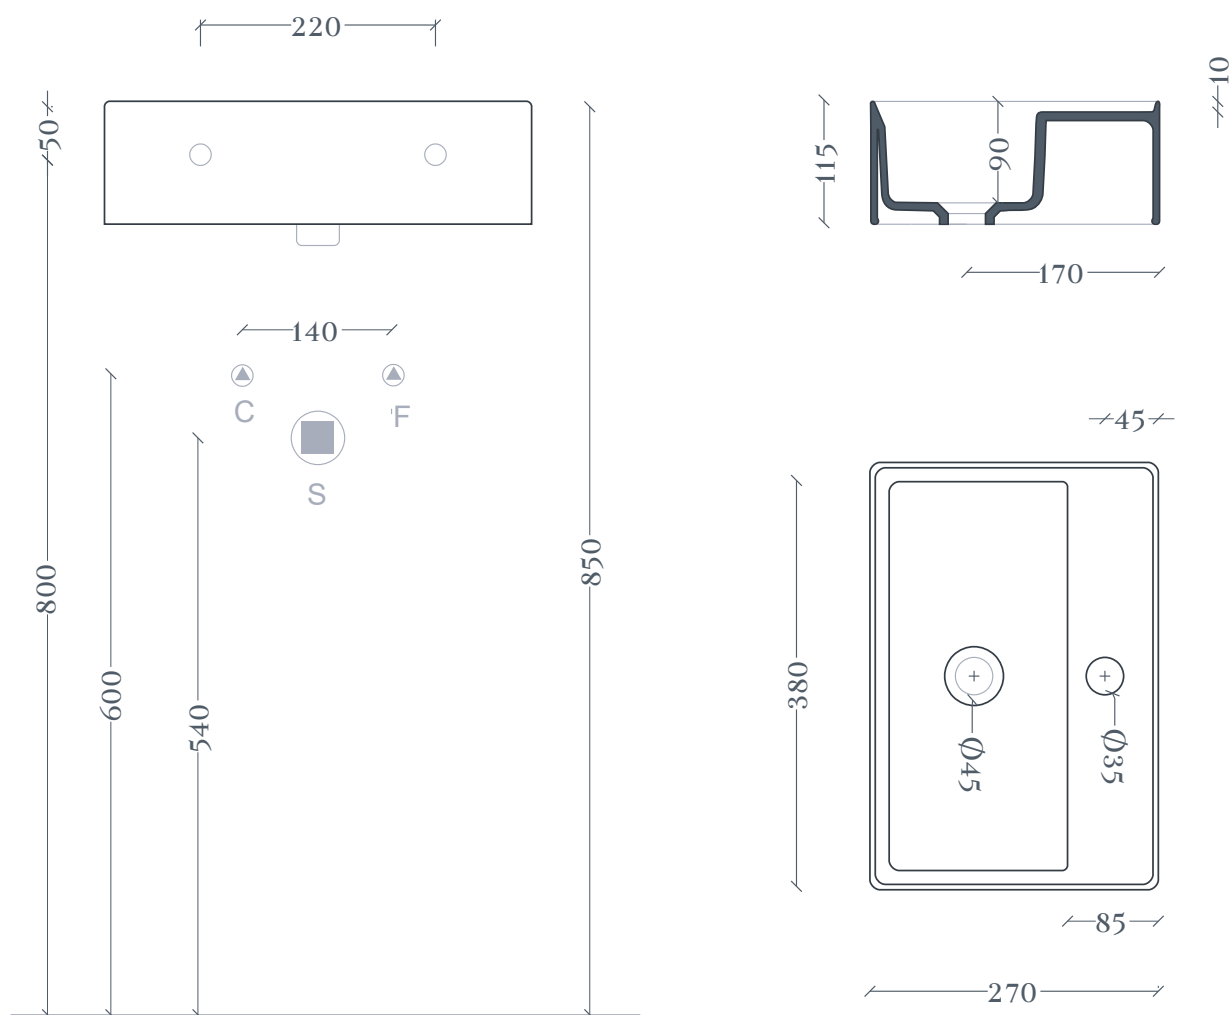

## SCALINO | SCL005

Lavabo appoggio e sospeso 38X27 H11  
Countertop and wall hung washbasin 38X27 H11

Peso: KG 8  
Weight: KG 8

N.B. Le misure indicate possono subire una variazione dell'0,6% circa, dovuta ad usura stampi e a variazioni delle caratteristiche tecniche relative alle materie prime che compongono l'impasto.

N.B. Indicated size could have a variation of about 0,6% due to usure of the moulds or the variations of the materials' technical characteristics used in the mixture.

## SCALINO | SCL005

Dima per scasso  
Template for hole

---

---

Ingombro lavabo - Obstruction

Appoggio - Base

Scasso consigliato - Recommended size for hole

---