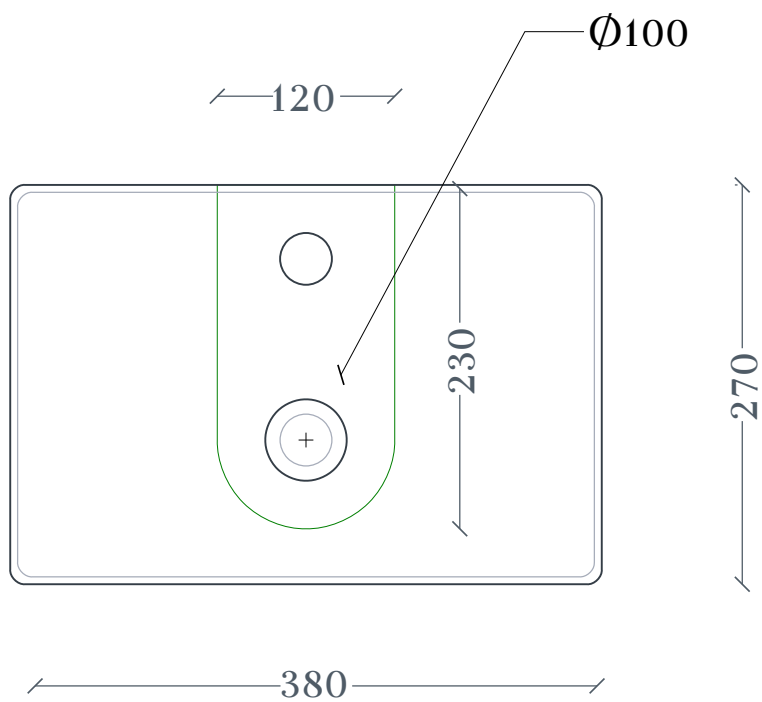

## SCALINO | SCL005

Lavabo appoggio e sospeso 38X27 H11  
Countertop and wall hung washbasin 38X27 H11

Peso: KG 8  
Weight: KG 8

N.B. Le misure indicate possono subire una variazione dell'0,6% circa, dovuta ad usura stampi e a variazioni delle caratteristiche tecniche relative alle materie prime che compongono l'impasto.

N.B. Indicated size could have a variation of about 0,6% due to usure of the moulds or the variations of the materials' technical characteristics used in the mixture.

## SCALINO | SCL005

Dima per scasso  
Template for hole

---

---

Ingombro lavabo - Obstruction

Appoggio - Base

Scasso consigliato - Recommended size for hole

---