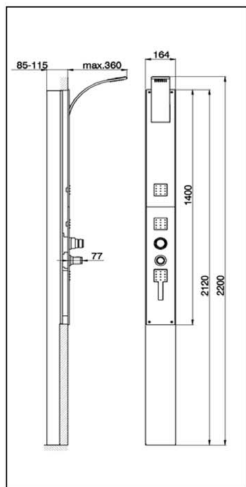

Pannello doccia termostatico 2 funzioni WAVE

WA005000

<https://www.cisal.it/pannello-doccia-termostatico-2-funzioni-wavewa005000>

2023-08-19