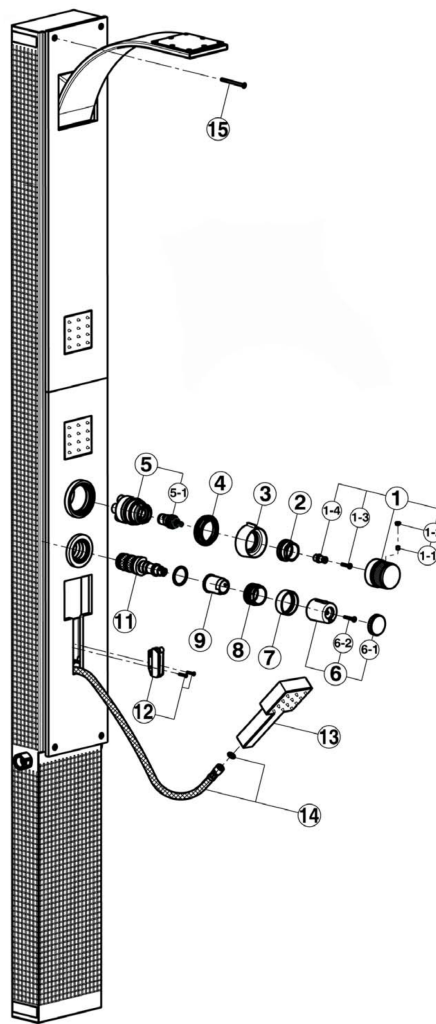

Pannello doccia termostatico 2 funzioni WAVE

WA005000

<https://www.cisal.it/pannello-doccia-termostatico-2-funzioni-wavewa005000>

2023-08-19