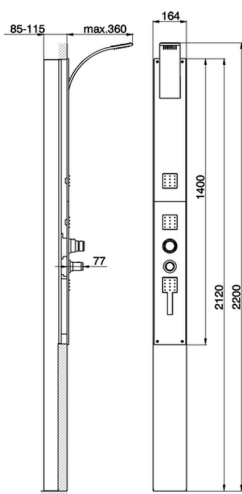

Pannello doccia termostatico 2 funzioni WAVE

MODELLO **WA005000**

Pannello doccia termostatico 2 funzioni, colonna fissa, soffione, doccetta e body jet integrati, con parte incasso

FINITURE DISPONIBILI

21 21 Cromo

2F 2F Nichel Spazzolato

CARATTERISTICHE

Ricambio Cartuccia **ZZ93185004-ZZ93186004**

Cartuccia Termostatica 10x24

Termostatico

Il Termostatico Cisal è il tuo personale gestore dell'acqua che ti aiuta a gestire e controllare acqua ed energia senza sprechi.