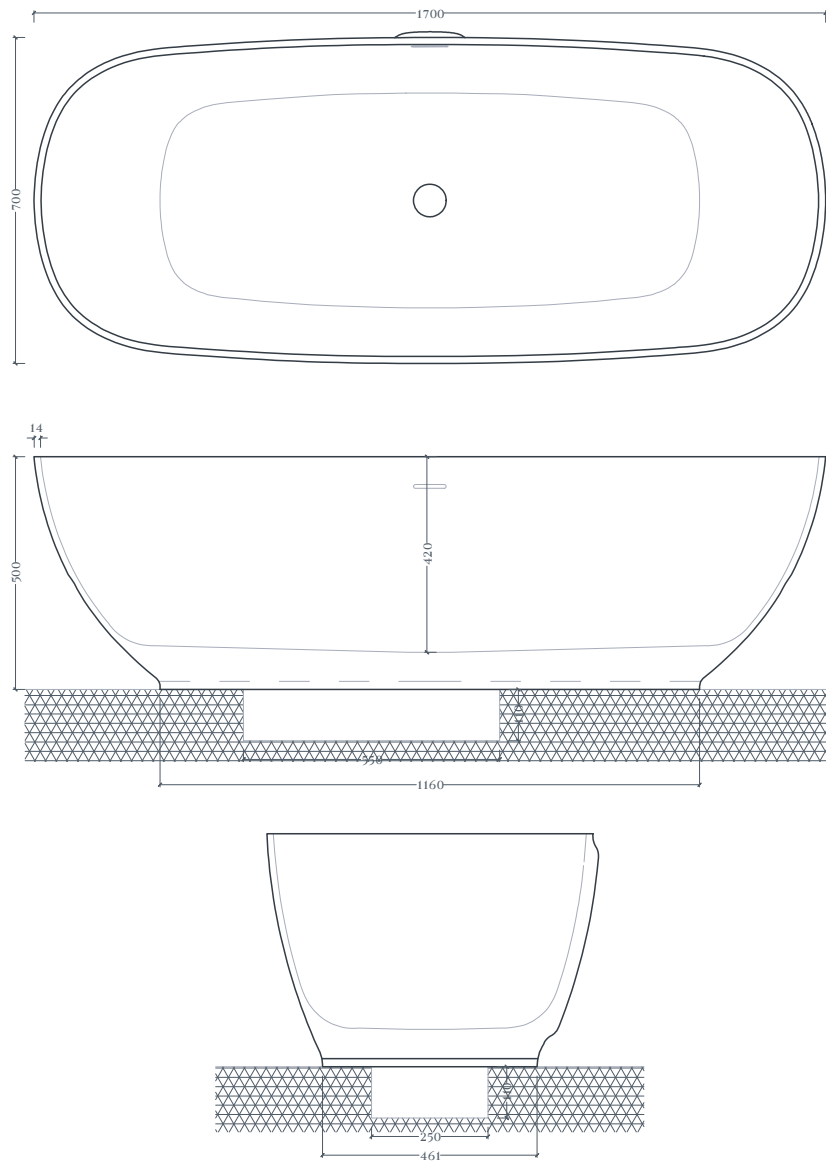

HOOP | ACW002

Vasca TEKNO 170*80*60
Freestanding bathtub TEKNO 170*80*60

Peso: KG 105
Weight: KG 105

N.B. Le misure indicate possono subire una variazione dell 0,6% circa, dovuta ad usura stampi e a variazioni delle caratteristiche tecniche relative alle materie prime che compongono l'impasto .

N.B. Indicated size could have a variation of about 0,6% due to usure of the moulds or the variations of the materials' technical characteristics used in the mixture.
