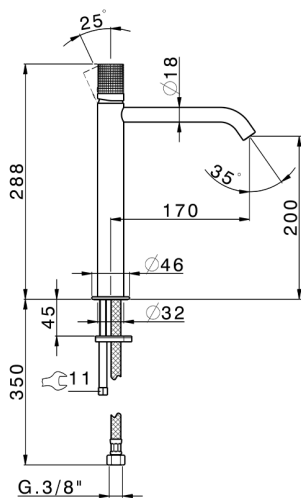

Miscelatore monocomando lavabo alto X32

MODELLO **X1003544**

Miscelatore monocomando lavabo alto, senza scarico automatico, flex inox G.3/8", Inox AISI 316L

FINITURE DISPONIBILI

-  **5H** 5H Dark Brass Brushed
-  **5L** 5L Black Titanium Spazzolato
-  **5N** 5N Oro Rosa Spazzolato
-  **D1** D1 Inox Spazzolato

CARATTERISTICHE

Ricambio Cartuccia **ZZ96550000**

Cartuccia Monocomando 25 mm

Miscelatore monocomando lavabo alto X32

X1003544

<https://www.cisal.it/miscelatore-monocomando-lavabo-alto-x32x1003544>

2023-07-24