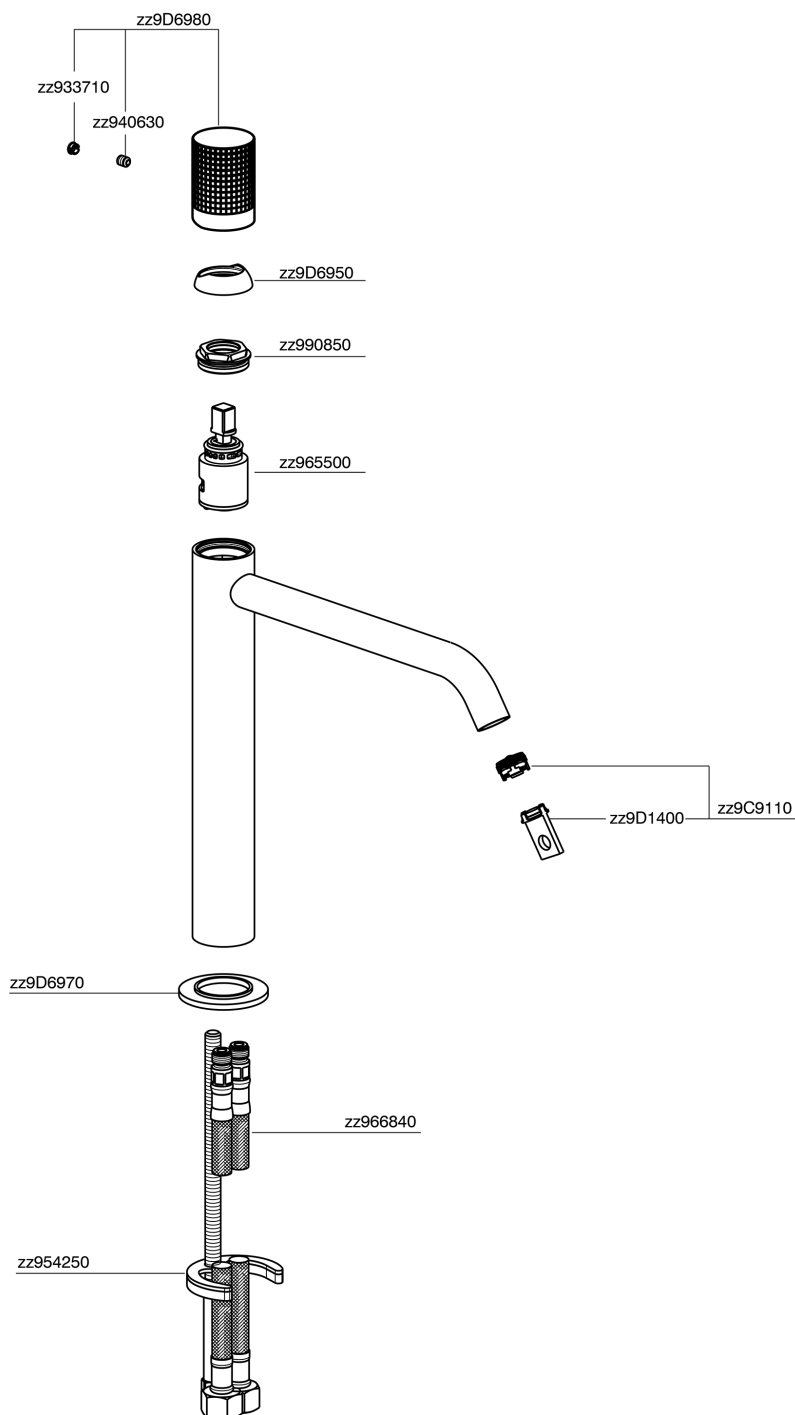

Miscelatore monocomando lavabo alto X32

MODELLO **X1003544**

Miscelatore monocomando lavabo alto, senza scarico automatico, flex inox G.3/8", Inox AISI 316L

FINITURE DISPONIBILI

-  **5H** 5H Dark Brass Brushed
-  **5L** 5L Black Titanium Spazzolato
-  **5N** 5N Oro Rosa Spazzolato
-  **D1** D1 Inox Spazzolato

CARATTERISTICHE

Ricambio Cartuccia **ZZ96550000**

Cartuccia Monocomando 25 mm

Miscelatore monocomando lavabo alto X32

X1003544

<https://www.cisal.it/miscelatore-monocomando-lavabo-alto-x32x1003544>

2023-07-24