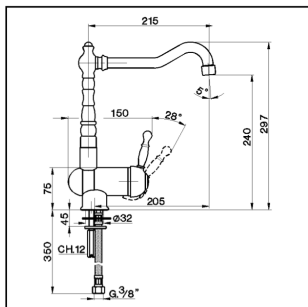

### CARATTERISTICHE

Ricambio Cartuccia **ZZ92909000**

**Cartuccia Monocomando 43 mm**

## Miscelatore monocomando livello pieghevole ARCANA ROYAL

**cisal**

**AY 00153**

- Monocomando livello
- Single lever sink mixer
- Einhand-Spültischbatterie
- Mitigeur évier

bar	PORTATA BOCCA DI EROGAZIONE * SPOUT FLOW RATE DURCHFLOSS WANNENEINLAUF DEBIT BEC DEVERSEUR l/min.
0.5	5
1	7
2	10
3	12
4	14
5	15.5