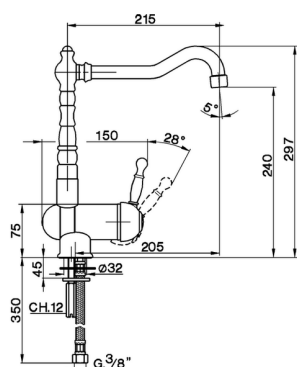

## Miscelatore monocomando livello pieghevole ARCANA ROYAL

MODELLO **AY001530**

Miscelatore monocomando livello pieghevole, bocca girevole, flex inox G.3/8"

### CARATTERISTICHE

Ricambio Cartuccia **ZZ92909000**

**Cartuccia Monocomando 43 mm**

## Miscelatore monocomando livello pieghevole ARCANA ROYAL

**cisal**

**AY 00153**

- Monocomando livello
- Single lever sink mixer
- Einhand-Spültischbatterie
- Mitigeur évier

bar	PORTATA BOCCA DI EROGAZIONE * SPOUT FLOW RATE DURCHFLOSS WANNENEINLAUF DEBIT BEC DEVERSEUR l/min.
0.5	5
1	7
2	10
3	12
4	14
5	15.5