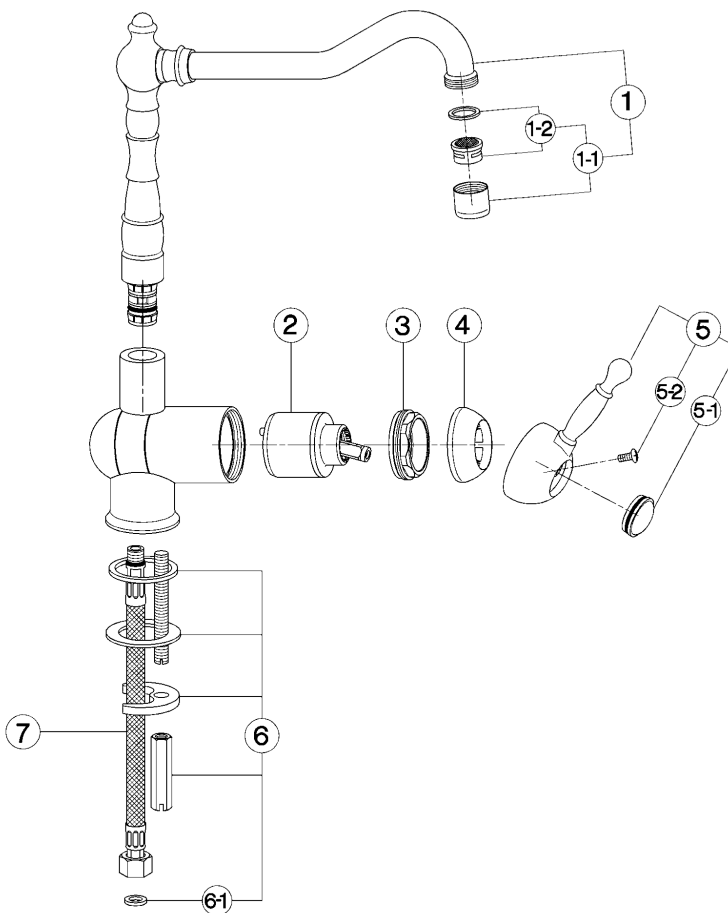

### CARATTERISTICHE

Ricambio Cartuccia **ZZ92909000**

**Cartuccia Monocomando 43 mm**

## Miscelatore monocomando livello pieghevole ARCANA ROYAL

**cisal**

**AY 00153**

- Monocomando livello
- Single lever sink mixer
- Einhand-Spültischbatterie
- Mitigeur évier

bar	PORTATA BOCCA DI EROGAZIONE * SPOUT FLOW RATE DURCHFLOSS WANNENEINLAUF DEBIT BEC DEVERSEUR l/min.
0.5	5
1	7
2	10
3	12
4	14
5	15.5