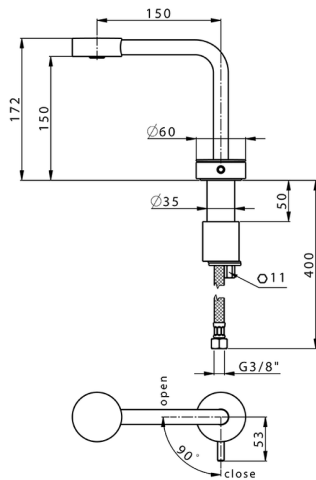

Miscelatore monocomando lavabo SLIM

MODELLO **SM000730**

Miscelatore monocomando lavabo, senza scarico automatico, flex inox G.3/8"

FINITURE DISPONIBILI

-  **40** 40 Nero Opaco
-  **4Q** 4Q Bianco Opaco
-  **6T** 6T Cromo/Nero Opaco
-  **7D** 7D Nichel Lucido/Nero Opaco

CARATTERISTICHE

Ricambio Cartuccia **ZZ99856004**

Cartuccia Monocomando progressiva 27mm

Installazione **Incasso**

Parti Incasso necessarie **ZA007301**

Miscelatore monocomando lavabo SLIM

SM000730

<https://www.cisal.it/miscelatore-monocomando-lavabo-slimsm000730>

Parte incasso termostatico doccia 1 uscita INCASSO

MODELLO **ZA007301**

Parte incasso termostatico doccia 1 uscita, rubinetto d'arresto con uscita 1/2", senza parte esterna

FINITURE DISPONIBILI

04 04 Senza Finitura

CARATTERISTICHE

Ricambio Cartuccia **24.04A.PP**

Incasso **1**

Cartuccia Termostatica Plus P 8X20

Piastra/Plate/Plaque/Platte/Placa
 2-3mm: XX 25-40 YY 76-91
 10mm: XX 16-31 YY 65-80

Termostatico

Il Termostatico Cisal è il tuo personale gestore dell'acqua che ti aiuta a gestire e controllare acqua ed energia senza sprechi.