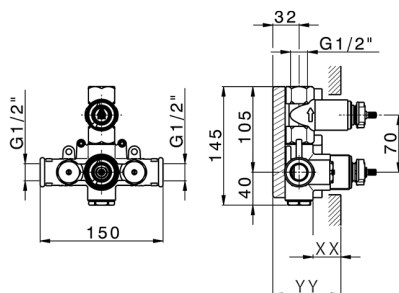

Piastra/Plate/Plaque/Platte/Placa
2-3mm: XX 25-40 YY 76-91
10mm: XX 16-31 YY 65-80

Termostatico

Il Termostatico Cisal è il tuo personale gestore dell'acqua che ti aiuta a gestire e controllare acqua ed energia senza sprechi.

2023-08-19