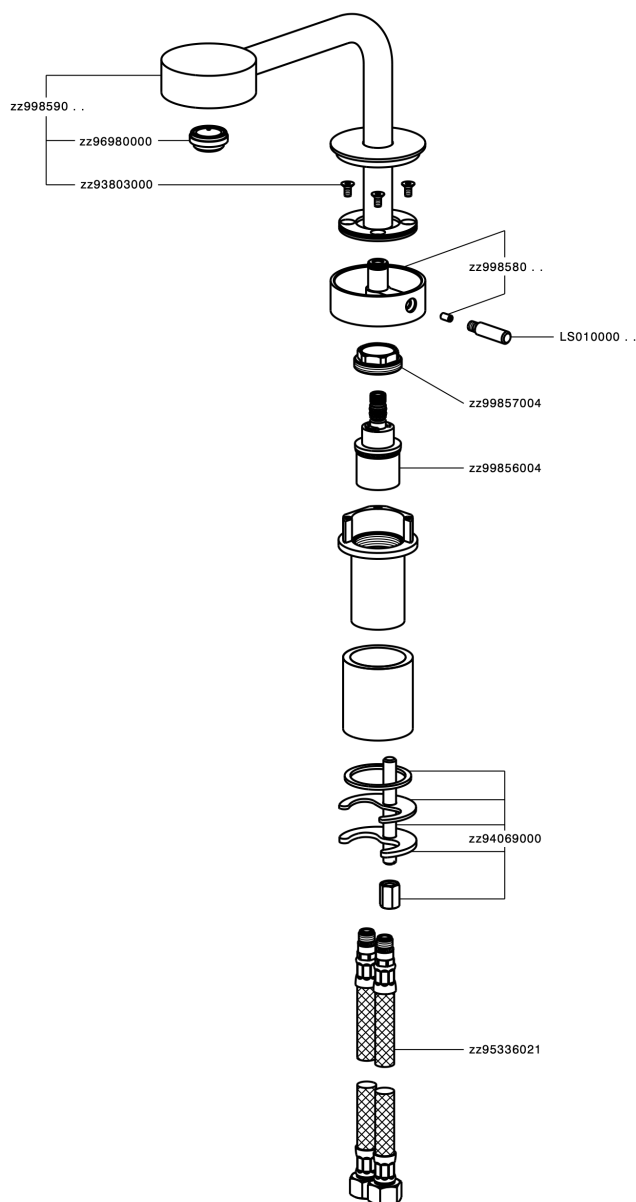

Miscelatore monocomando lavabo SLIM

MODELLO **SM000730**

Miscelatore monocomando lavabo, senza scarico automatico, flex inox G.3/8"

FINITURE DISPONIBILI

-  **40** 40 Nero Opaco
-  **4Q** 4Q Bianco Opaco
-  **6T** 6T Cromo/Nero Opaco
-  **7D** 7D Nichel Lucido/Nero Opaco

CARATTERISTICHE

Ricambio Cartuccia **ZZ99856004**

Cartuccia Monocomando progressiva 27mm

Installazione **Incasso**

Parti Incasso necessarie **ZA007301**

Miscelatore monocomando lavabo SLIM

SM000730

<https://www.cisal.it/miscelatore-monocomando-lavabo-slimsm000730>

Parte incasso termostatico doccia 1 uscita INCASSO

MODELLO **ZA007301**

Parte incasso termostatico doccia 1 uscita, rubinetto d'arresto con uscita 1/2", senza parte esterna

FINITURE DISPONIBILI

04 04 Senza Finitura

CARATTERISTICHE

Ricambio Cartuccia **24.04A.PP**

Incasso **1**

Cartuccia Termostatica Plus P 8X20

Piastra/Plate/Plaque/Platte/Placa
 2-3mm: XX 25-40 YY 76-91
 10mm: XX 16-31 YY 65-80

Termostatico

Il Termostatico Cisal è il tuo personale gestore dell'acqua che ti aiuta a gestire e controllare acqua ed energia senza sprechi.