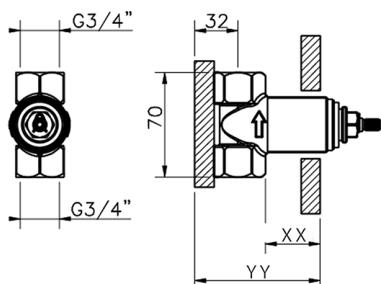

## Parte incasso rubinetto 3/4" INCASSO

MODELLO **ZA003330**

Parte incasso rubinetto 3/4", apertura in senso antiorario

FINITURE DISPONIBILI

**04** 04 Senza Finitura

CARATTERISTICHE

Incasso **1**

Piastra/Plate/Plaque/Platte/Placa  
 2-3mm: XX 31-46 YY 80-95  
 10mm: XX 25-40 YY 76-91