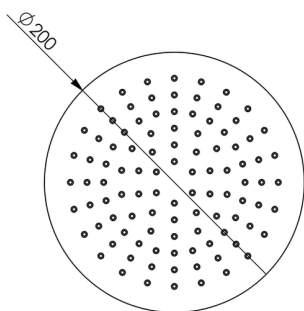

Soffione doccia Venere SHOWER

MODELLO **DS016310**

Soffione doccia Venere, tondo D.200 mm sp.8 mm, Ottone

FINITURE DISPONIBILI

-  **21** 21 Cromo
-  **2B** 2B Nichel Lucido
-  **2F** 2F Nichel Spazzolato
-  **2W** 2W Oro Spazzolato
-  **40** 40 Nero Opaco
-  **4Q** 4Q Bianco Opaco