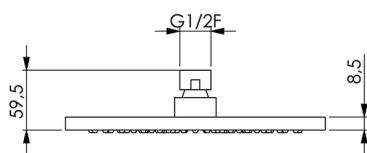

Soffione doccia Venere SHOWER

MODELLO **DS016310**

Soffione doccia Venere, tondo D.200 mm sp.8 mm, Ottone

FINITURE DISPONIBILI

-  **21** 21 Cromo
-  **2B** 2B Nichel Lucido
-  **2F** 2F Nichel Spazzolato
-  **2W** 2W Oro Spazzolato
-  **40** 40 Nero Opaco
-  **4Q** 4Q Bianco Opaco