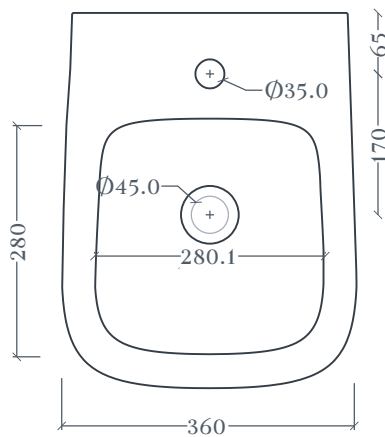

A16 | ASB003

Bidet sospeso 36*45 H29
Wall Hung Bidet 36*45 H29

Peso: KG 19.5
Weight: KG 19.5

N.B. Le misure indicate possono subire una variazione dell'0,6% circa, dovuta ad usura stampi e a variazioni delle caratteristiche tecniche relative alle materie prime che compongono l'impasto.

N.B. Indicated size could have a variation of about 0,6% due to usure of the moulds or the variations of the materials' technical characteristics used in the mixture.