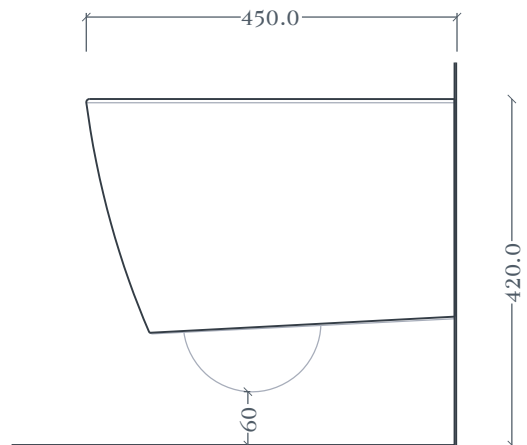

A16 | ASB003

Bidet sospeso 36*45 H29
Wall Hung Bidet 36*45 H29

Peso: KG 19.5
Weight: KG 19.5

N.B. Le misure indicate possono subire una variazione dell'0,6% circa, dovuta ad usura stampi e a variazioni delle caratteristiche tecniche relative alle materie prime che compongono l'impasto.

N.B. Indicated size could have a variation of about 0,6% due to usure of the moulds or the variations of the materials' technical characteristics used in the mixture.