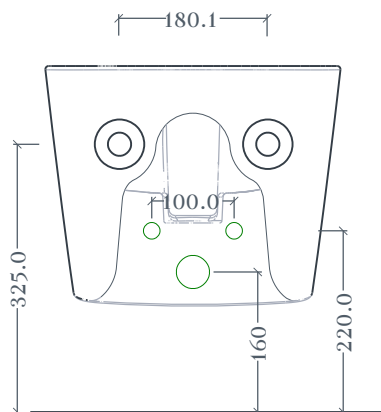

A16 | ASB003

Bidet sospeso 36*45 H29
Wall Hung Bidet 36*45 H29

Peso: KG 19.5
Weight: KG 19.5

N.B. Le misure indicate possono subire una variazione dell'0,6% circa, dovuta ad usura stampi e a variazioni delle caratteristiche tecniche relative alle materie prime che compongono l'impasto.

N.B. Indicated size could have a variation of about 0,6% due to usure of the moulds or the variations of the materials' technical characteristics used in the mixture.