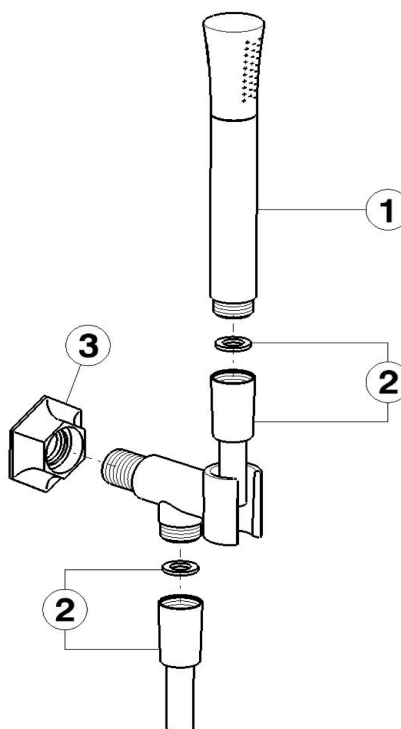

## Completo doccia con presa acqua SHOWER

MODELLO **CE003030**

Completo doccia con presa acqua, supporto doccetta murale, doccetta monogetto Chérie in Ottone, flessibile liscio SUPREME 150 cm

### CE 00303 0

NR	DESCRIZIONE DESCRIPTION DESCRIPCIÓN	N.CODICE NR.CODE CODE NO. WERSKNR. N.CÓDIGO	NR	DESCRIZIONE DESCRIPTION DESCRIPCIÓN	N.CODICE NR.CODE CODE NO. WERSKNR. N.CÓDIGO	NR	DESCRIZIONE DESCRIPTION DESCRIPCIÓN	N.CODICE NR.CODE CODE NO. WERSKNR. N.CÓDIGO
	Doccia Chérie Douchette Chérie							
1	Handshower Chérie Handbrause Chérie Ducha Chérie	DS014200						
2	Flex PVC 150 cm Flex PVC 150 cm Brauseschl. PVC 150 cm Flex PVC 150 cm	ZZ948630						
3	Rosone supporto doccia incasso Rosace pour support mural Escutcheon for wall-mounted shower holder Rosette fitWandhalter Florón para soporte ducha para empotrar	ZZ949680						