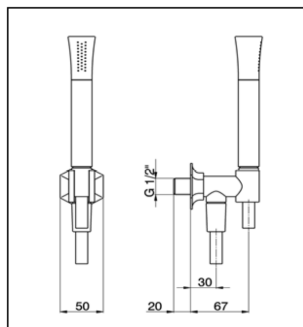

## Completo doccia con presa acqua SHOWER

MODELLO **CE003030**

Completo doccia con presa acqua, supporto doccetta murale, doccetta monogetto Chérie in Ottone, flessibile liscio SUPREME 150 cm

### CE 00303 0

NR	DESCRIZIONE DESCRIPTION DESCRIPCIÓN	N.CODICE NR.CODE CODE NO. WERSKNR. N.CÓDIGO	NR	DESCRIZIONE DESCRIPTION DESCRIPCIÓN	N.CODICE NR.CODE CODE NO. WERSKNR. N.CÓDIGO	NR	DESCRIZIONE DESCRIPTION DESCRIPCIÓN	N.CODICE NR.CODE CODE NO. WERSKNR. N.CÓDIGO
	Doccia Chérie Douchette Chérie							
1	Handshower Chérie Handbrause Chérie Ducha Chérie	DS014200						
2	Flex PVC 150 cm Flex PVC 150 cm Brauseschl. PVC 150 cm Flex PVC 150 cm	ZZ948630						
3	Rosone supporto doccia incasso Rosace pour support mural Escutcheon for wall-mounted shower holder Rosette fitWandhalter Florón para soporte ducha para empotrar	ZZ949680						