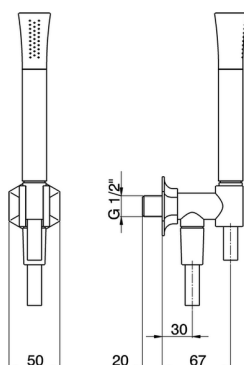

FINITURE DISPONIBILI

- **21** 21 Cromo
- **24** 24 Oro
- **2B** 2B Nichel Lucido
- **7E** 7E Oro Rosa/Nero Opaco

CARATTERISTICHE