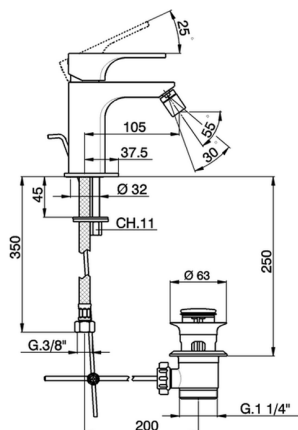

Miscelatore monocomando bidet CUBIC

MODELLO **CU000551**

Miscelatore monocomando bidet, con scarico automatico 1"1/4, flex inox G.3/8"

FINITURE DISPONIBILI

-  **21** 21 Cromo
-  **2B** 2B Nichel Lucido
-  **2F** 2F Nichel Spazzolato
-  **40** 40 Nero Opaco

CARATTERISTICHE

Ricambio Cartuccia **ZZ94240000**

Cartuccia Monocomando 25 mm

2023-08-19