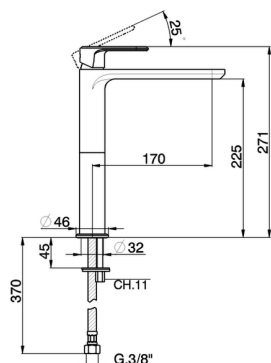

## Miscelatore monocomando lavabo alto LINEAVIVA

MODELLO **LV003540**

Miscelatore monocomando lavabo alto, senza scarico automatico, flex inox G.3/8"

### CARATTERISTICHE

Ricambio Cartuccia **ZZ96550000**

**Cartuccia Monocomando 25 mm**