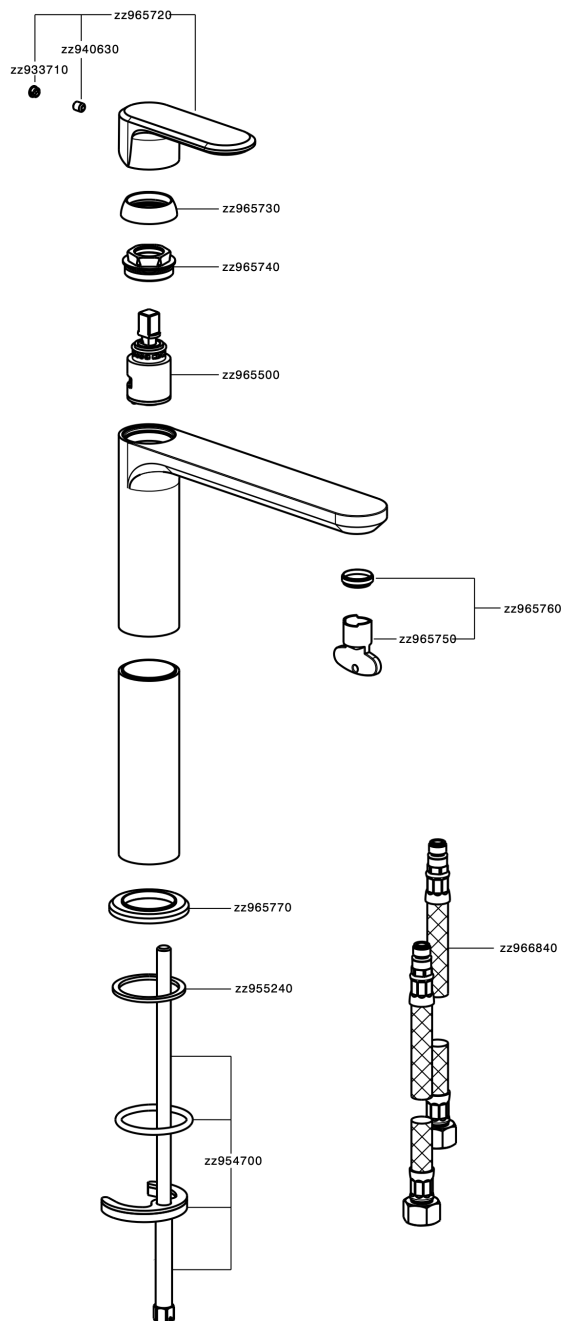

Miscelatore monocomando lavabo alto LINEAVIVA

LV003540

<https://www.cisal.it/miscelatore-monocomando-lavabo-alto-lineavivalv003540>

2023-08-20