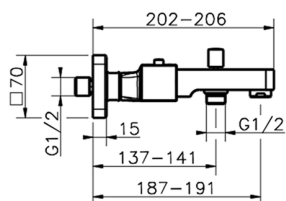

Miscelatore termostatico vasca ROADSTER ACCENT

MODELLO **RAT27010**

Miscelatore termostatico vasca, senza completo doccia, attacco per flessibile 1/2" M

FINITURE DISPONIBILI

-  **21** 21 Cromo
-  **2B** 2B Nichel Lucido
-  **2F** 2F Nichel Spazzolato
-  **2Q** 2Q Black Titanium
-  **40** 40 Nero Opaco
-  **4Q** 4Q Bianco Opaco