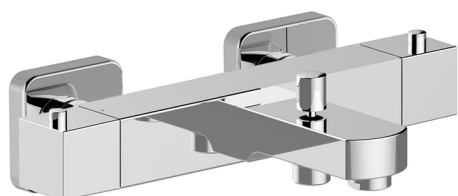

Miscelatore termostatico vasca ROADSTER ACCENT

MODELLO **RAT27010**

Miscelatore termostatico vasca, senza completo doccia, attacco per flessibile 1/2" M

FINITURE DISPONIBILI

-  **21** 21 Cromo
-  **2B** 2B Nichel Lucido
-  **2F** 2F Nichel Spazzolato
-  **2Q** 2Q Black Titanium
-  **40** 40 Nero Opaco
-  **4Q** 4Q Bianco Opaco

CARATTERISTICHE

Ricambio Cartuccia **22.04A.AR - ZZ97279004**

Cartuccia Termostatica Argo 2 (filtro lungo)

Termostatico

Il Termostatico Cisal è il tuo personale gestore dell'acqua che ti aiuta a gestire e controllare acqua ed energia senza sprechi.