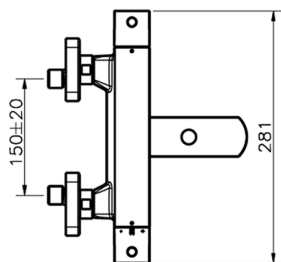

Miscelatore termostatico vasca ROADSTER ACCENT

MODELLO **RAT27010**

Miscelatore termostatico vasca, senza completo doccia, attacco per flessibile 1/2" M

FINITURE DISPONIBILI

-  **21** 21 Cromo
-  **2B** 2B Nichel Lucido
-  **2F** 2F Nichel Spazzolato
-  **2Q** 2Q Black Titanium
-  **40** 40 Nero Opaco
-  **4Q** 4Q Bianco Opaco

CARATTERISTICHE

Ricambio Cartuccia **22.04A.AR - ZZ97279004**

Cartuccia Termostatica Argo 2 (filtro lungo)

Termostatico

Il Termostatico Cisal è il tuo personale gestore dell'acqua che ti aiuta a gestire e controllare acqua ed energia senza sprechi.