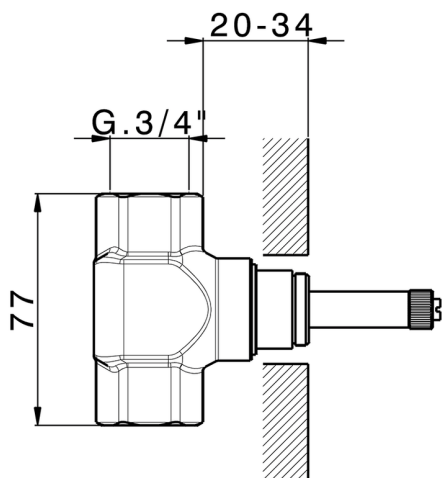

## Parte incasso rubinetto 3/4" INCASSO

MODELLO **ZA003310**

Parte incasso rubinetto 3/4", Apertura in senso antiorario

FINITURE DISPONIBILI

**04** 04 Senza Finitura

CARATTERISTICHE

Incasso **1**

2023-08-23