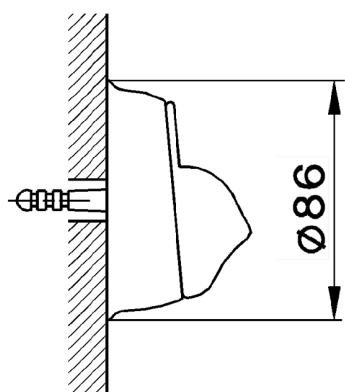

**Supporto doccia ARCANA COMPLEMENTI**MODELLO **AR003620**

Supporto doccia

FINITURE DISPONIBILI

-  **21** 21 Cromo
-  **24** 24 Oro
-  **26** 26 Vecchio Rame
-  **27** 27 Vecchio Bronzo
-  **2A** 2A Nichel Satinato Spazzolato