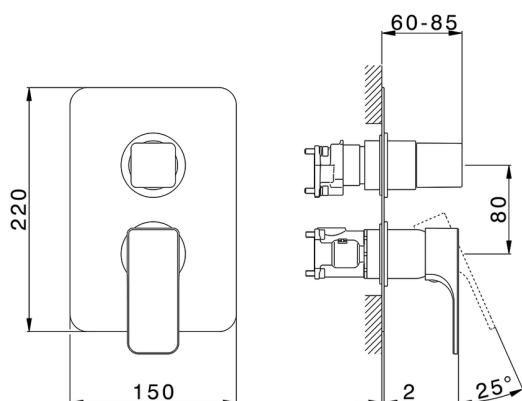

Completo Monocomando per One-Box CUBIC

MODELLO **CU0BM030**

Completo Monocomando per One-Box, con deviatore 2-3 uscite, profondità minima di installazione 67 mm, senza parte incasso, per art. ZA00B030-ZA00B031

FINITURE DISPONIBILI

-  **21** 21 Cromo
-  **2B** 2B Nichel Lucido
-  **2F** 2F Nichel Spazzolato
-  **40** 40 Nero Opaco

CARATTERISTICHE

Ricambio Cartuccia **ZZ97179000**

Cartuccia Monocomando 35 mm

Installazione **Incasso**