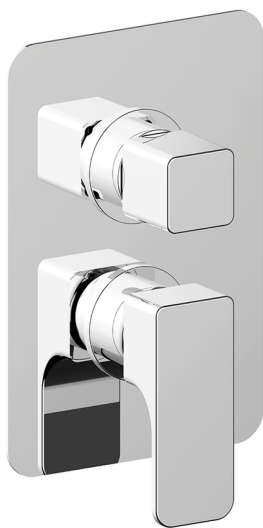

Completo Monocomando per One-Box CUBIC

MODELLO **CU0BM030**

Completo Monocomando per One-Box, con deviatore 2-3 uscite, profondità minima di installazione 67 mm, senza parte incasso, per art. ZA00B030-ZA00B031

FINITURE DISPONIBILI

-  **21** 21 Cromo
-  **2B** 2B Nichel Lucido
-  **2F** 2F Nichel Spazzolato
-  **40** 40 Nero Opaco

CARATTERISTICHE

Ricambio Cartuccia **ZZ97179000**

Cartuccia Monocomando 35 mm

Installazione **Incasso**

Parti Incasso necessarie **ZA00B031**

ZA00B030

Completo Monocomando per One-Box CUBIC

CU0BM030

<https://www.cisal.it/completo-monocomando-per-one-box-cubiccu0bm030>

One-Box Universale per incasso ONE BOX

MODELLO **ZA00B031**

One-Box Universale per incasso, per termostatico o monocomando 1, 2 o 3 uscite, senza parte esterna, con silenziosi, con guarnizione per sigillatura

FINITURE DISPONIBILI

04 04 Senza Finitura

CARATTERISTICHE