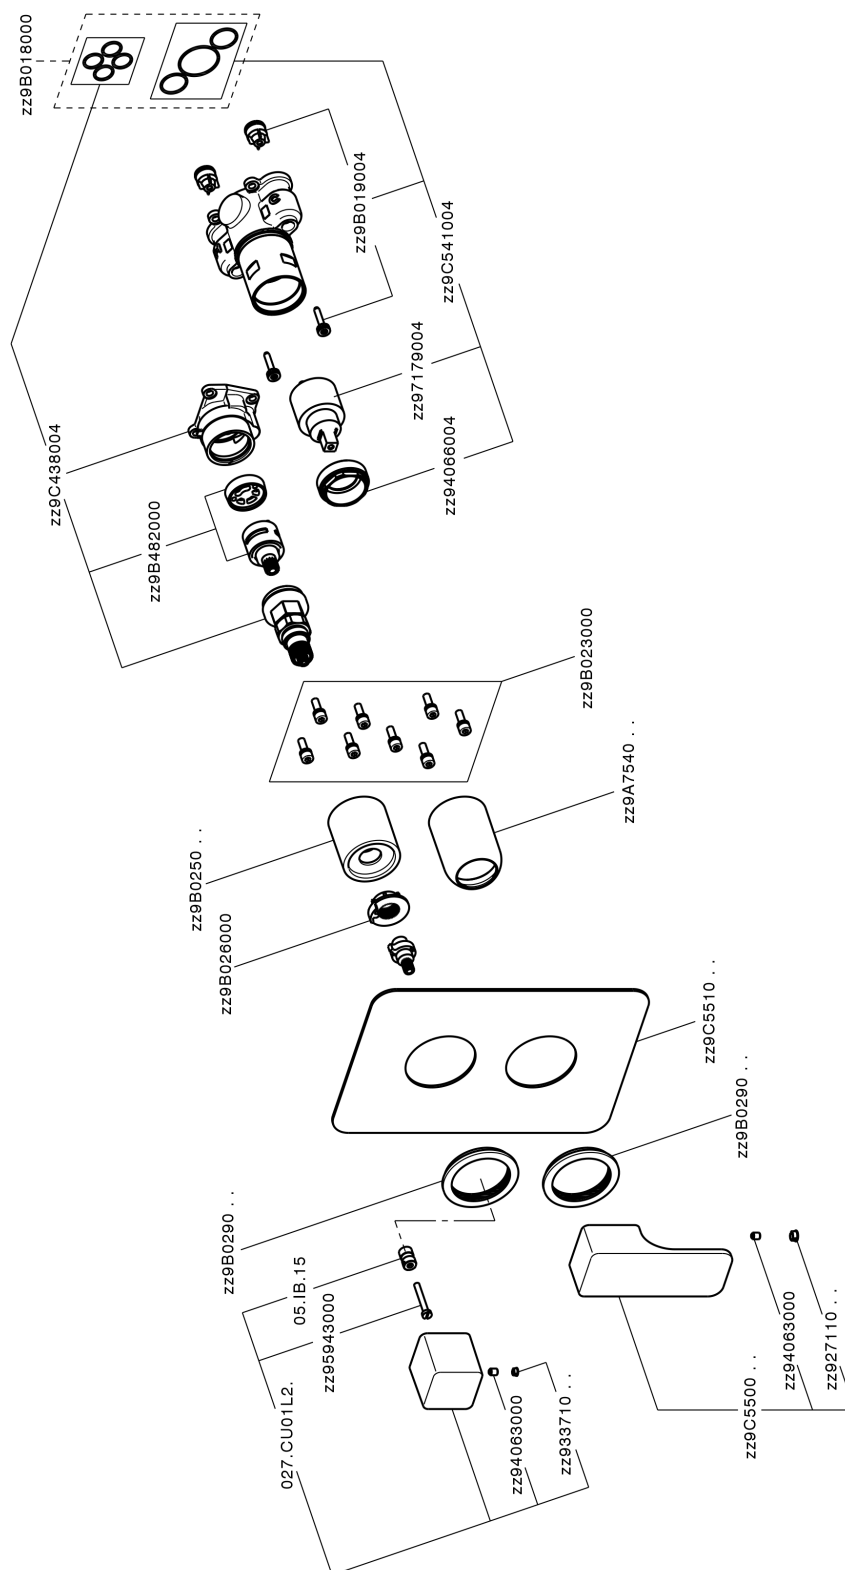

Completo Monocomando per One-Box CUBIC

MODELLO **CU0BM030**

Completo Monocomando per One-Box, con deviatore 2-3 uscite, profondità minima di installazione 67 mm, senza parte incasso, per art. ZA00B030-ZA00B031

FINITURE DISPONIBILI

-  **21** 21 Cromo
-  **2B** 2B Nichel Lucido
-  **2F** 2F Nichel Spazzolato
-  **40** 40 Nero Opaco

CARATTERISTICHE

Ricambio Cartuccia **ZZ97179000**

Cartuccia Monocomando 35 mm

Installazione **Incasso**

Parti Incasso necessarie **ZA00B031**

ZA00B030

Completo Monocomando per One-Box CUBIC

CU0BM030

<https://www.cisal.it/completo-monocomando-per-one-box-cubiccu0bm030>

One-Box Universale per incasso ONE BOX

MODELLO **ZA00B031**

One-Box Universale per incasso, per termostatico o monocomando 1, 2 o 3 uscite, senza parte esterna, con silenziosi, con guarnizione per sigillatura

FINITURE DISPONIBILI

04 04 Senza Finitura

CARATTERISTICHE