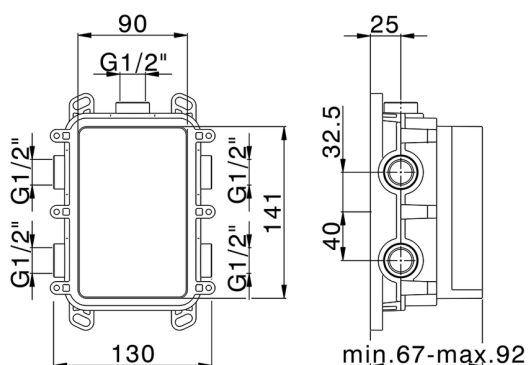

Termostatico

Il Termostatico Cisal è il tuo personale gestore dell'acqua che ti aiuta a gestire e controllare acqua ed energia senza sprechi.

2023-08-19