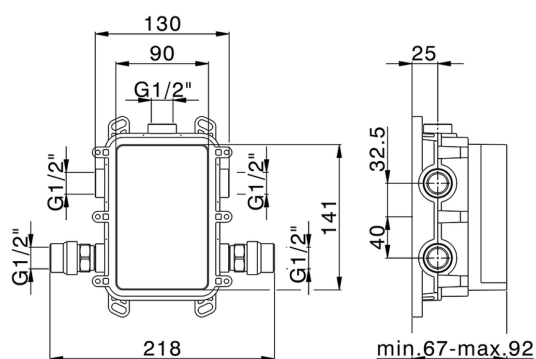

One-Box Universale per incasso ONE BOX

MODELLO **ZA00B031**

One-Box Universale per incasso, per termostatico o monocomando 1, 2 o 3 uscite, senza parte esterna, con silenziosi, con guarnizione per sigillatura

FINITURE DISPONIBILI

04 04 Senza Finitura

CARATTERISTICHE

Incasso **1**

Termostatico

Il Termostatico Cisal è il tuo personale gestore dell'acqua che ti aiuta a gestire e controllare acqua ed energia senza sprechi.