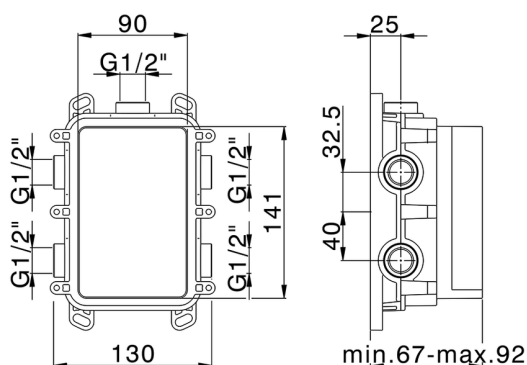

Termostatico

Il Termostatico Cisal è il tuo personale gestore dell'acqua che ti aiuta a gestire e controllare acqua ed energia senza sprechi.

2023-08-19