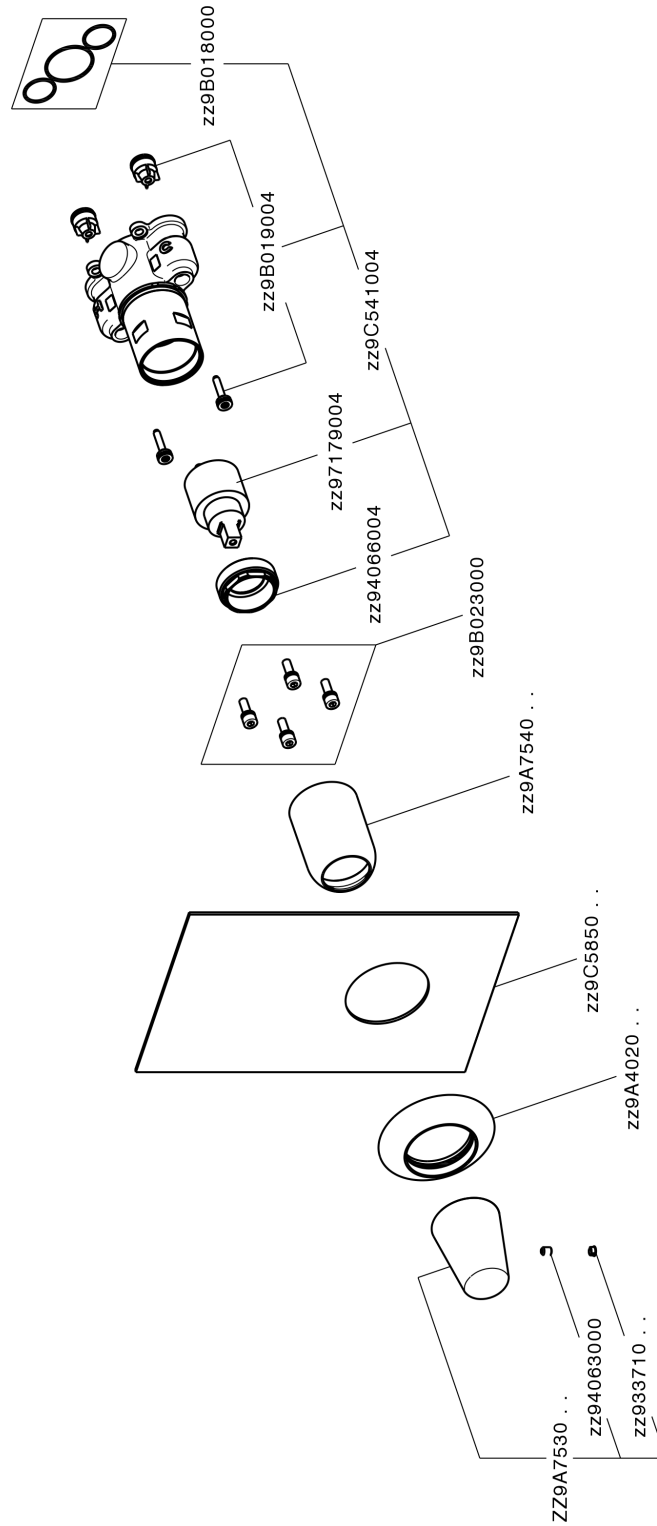

Completo Monocomando per One-Box VITA

MODELLO **VI0BM010**

Completo Monocomando per One-Box, 1 uscita, profondità minima di installazione 67 mm, senza parte incasso, per art. ZA00B030-ZA00B031

FINITURE DISPONIBILI

-  **21** 21 Cromo
-  **2Q** 2Q Black Titanium
-  **40** 40 Nero Opaco
-  **4Q** 4Q Bianco Opaco

CARATTERISTICHE

Ricambio Cartuccia **ZZ97179000**

Cartuccia Monocomando 35 mm

Installazione **Incasso**

Parti Incasso necessarie **ZA00B031**
ZA00B030

Completo Monocomando per One-Box VITA

VI0BM010

<https://www.cisal.it/completo-monocomando-per-one-box-vitavi0bm010>

One-Box Universale per incasso ONE BOX

MODELLO **ZA00B031**

One-Box Universale per incasso, per termostatico o monocomando 1, 2 o 3 uscite, senza parte esterna, con silenziosi, con guarnizione per sigillatura

One-Box Universale per incasso ONE BOX

MODELLO **ZA00B030**

One-Box Universale per incasso, per termostatico o monocomando 1, 2 o 3 uscite, senza parte esterna, senza silenziosi, con guarnizione per sigillatura