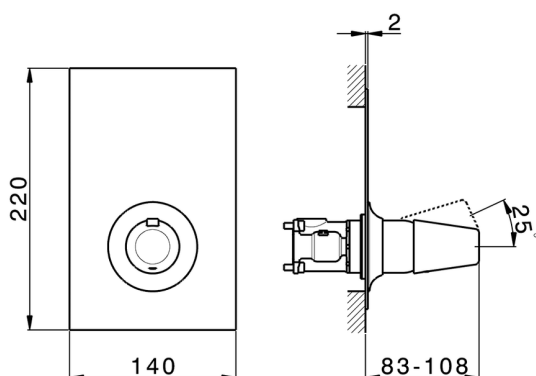

Completo Monocomando per One-Box VITA

MODELLO **VI0BM010**

Completo Monocomando per One-Box, 1 uscita, profondità minima di installazione 67 mm, senza parte incasso, per art. ZA00B030-ZA00B031

FINITURE DISPONIBILI

-  **21** 21 Cromo
-  **2Q** 2Q Black Titanium
-  **40** 40 Nero Opaco
-  **4Q** 4Q Bianco Opaco

CARATTERISTICHE

Ricambio Cartuccia **ZZ97179000**

Cartuccia Monocomando 35 mm

Installazione **Incasso**

Parti Incasso necessarie **ZA00B031**
ZA00B030